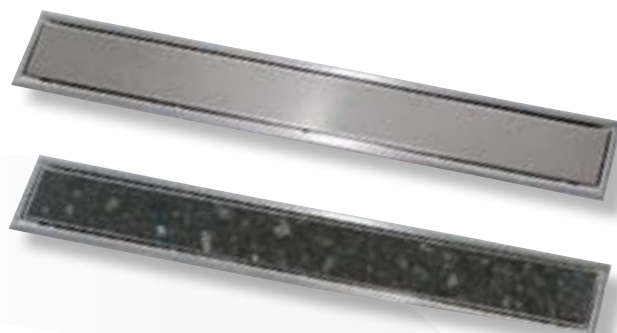

CLASSIC

Duschrinnenabdeckung
eine Seite Edelstahl, andere Seite verfliesbar

65 cm, Fertigbauset aus Edelstahl, verfliesbar,
CCLDRA65V

75 cm, Fertigbauset aus Edelstahl, verfliesbar,
CCLDRA75V

85 cm, Fertigbauset aus Edelstahl, verfliesbar,
CCLDRA85V

95 cm, Fertigbauset aus Edelstahl, verfliesbar,
CCLDRA95V

115 cm, Fertigbauset aus Edelstahl, verfliesbar,
CCLDRA115V