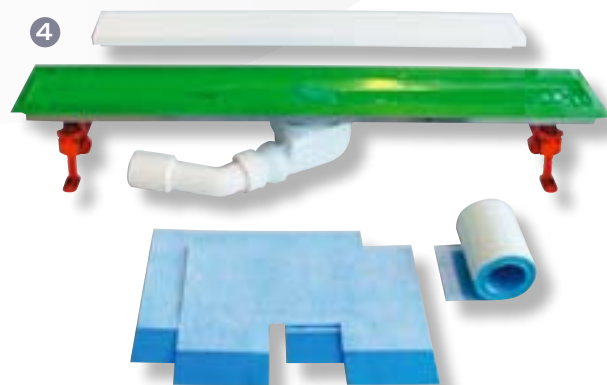

CLASSIC

Duschrinnenabdeckung
eine Seite Edelstahl, andere Seite verfliesbar

65 cm, Fertigbauset aus Edelstahl, verfliesbar,
CCLDRA65V

75 cm, Fertigbauset aus Edelstahl, verfliesbar,
CCLDRA75V

85 cm, Fertigbauset aus Edelstahl, verfliesbar,
CCLDRA85V

95 cm, Fertigbauset aus Edelstahl, verfliesbar,
CCLDRA95V

115 cm, Fertigbauset aus Edelstahl, verfliesbar,
CCLDRA115V

CLASSIC

Duschrinnenabdeckung

65 cm, Fertigbauset aus Edelstahl, gelocht,
CCLDRA65E

75 cm, Fertigbauset aus Edelstahl, gelocht,
CCLDRA75E

85 cm, Fertigbauset aus Edelstahl, gelocht,
CCLDRA85E

95 cm, Fertigbauset aus Edelstahl, gelocht,
CCLDRA95E

115 cm, Fertigbauset aus Edelstahl, gelocht,
CCLDRA115E

CLASSIC

4 Duschrinne

für Nassbau, aus Edelstahl, H = 11 - 13 cm, Sifon, Montagematerial
und Dichtbänder, Abflauleistung 42 l/min

Duschrinne 65 cm	CCLDR65
Duschrinne 75 cm	CCLDR75
Duschrinne 85 cm	CCLDR85
Duschrinne 95 cm	CCLDR95
Duschrinne 115 cm	CCLDR115