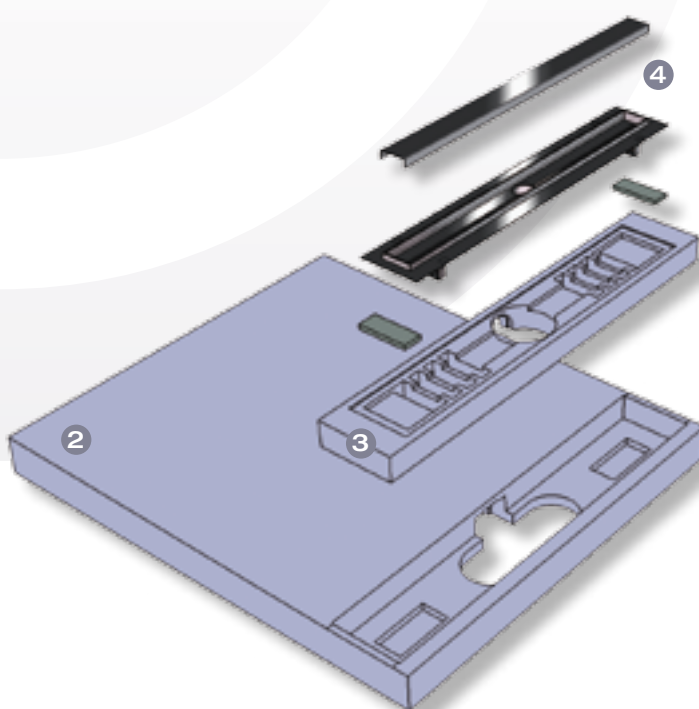

Barrierefreies Duschen, das auch optisch am Puls der Zeit ist. Das ermöglichen Ihnen die COMFORT Duschsysteme. Ob Sie die quadratischen Duschsysteme mit Mittenablauf oder das zuschneidbare Duschsystem mit Duschrinne verwenden, bleibt Ihrem Geschmack überlassen. Denn alle sind einfach zu verarbeiten und passen sich Ihren Gestaltungswünschen flexibel an.

COLLECTION

1 Duschelement

begeh- und rollstuhlbefahrbar, inkl. Sifon und Bodenrost,
Einbauhöhe 9,5 cm, Abflaufleistung 42 l/min

Duschelement 80 x 80 cm	CCODE80
Duschelement 90 x 90 cm	CCODE90
Duschelement 100 x 100 cm	CCODE100
Duschelement 110 x 110 cm	CCODE110
Duschelement 120 x 120 cm	CCODE120

2 Universalduschelement

120 x 140 x 12 cm, beschneidbar bis 70 x 70 cm,
begeh- und rollstuhlbefahrbar, ohne Rinne CCOUDE

3 Duschelement-Einsatz

für Comfort Classic Duschrinne CCLDR . .
(max. Länge CCLDR95) CCOUDEE

Abdichtsystem Set

Dichtband, 2x Innenecke, Abdichtmasse 2 kg	CCOADS
Dichtband Außenecke	
12 cm breit	CCODBA
Dichtband Innenecke	
12 cm breit	CCODBI