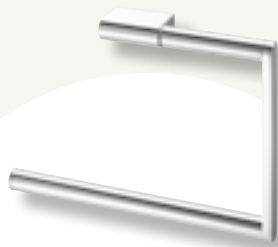

Seifenspender

chrom, Glasbehälter mattiert
COTSSP

TOP EDITION

Seifenhalter

chrom, mit Kristallglasschale mattiert
COTUH + COTS

TOP EDITION

Handtuchring

chrom
COTHR