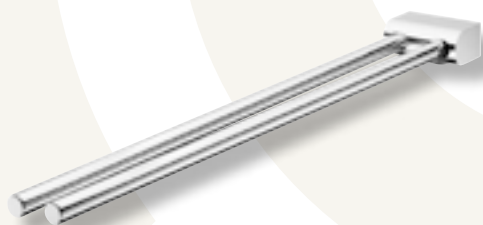

TOP EDITION

Doppelhandtuchhalter

chrom, 2-armig, schwenkbar
COTHH