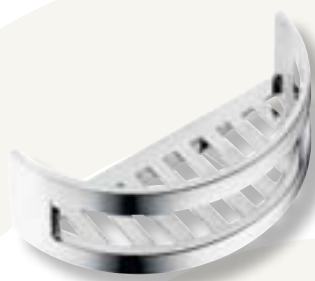

TOP EDITION

Badetuchhalter

chrom, zweifach

60 cm

COTDBTH60

80 cm

COTDBTH80

TOP EDITION
Eckschwammkorb
chrom
COSCHKE