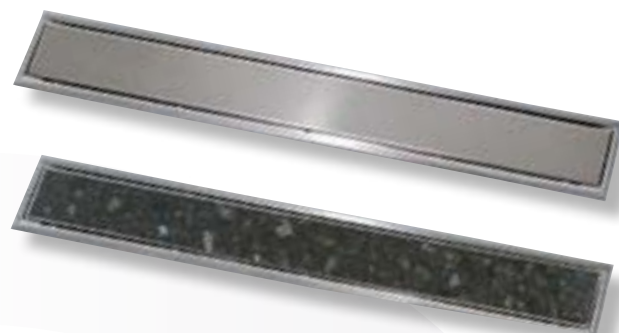

CLASSIC

Duschrinnenabdeckung
eine Seite Edelstahl, andere Seite verfliesbar

65 cm, Fertigbauset aus Edelstahl, verfliesbar, CCLDRA65V	153,-
75 cm, Fertigbauset aus Edelstahl, verfliesbar, CCLDRA75V	161,-
85 cm, Fertigbauset aus Edelstahl, verfliesbar, CCLDRA85V	169,-
95 cm, Fertigbauset aus Edelstahl, verfliesbar, CCLDRA95V	177,-
115 cm, Fertigbauset aus Edelstahl, verfliesbar, CCLDRA115V	192,-