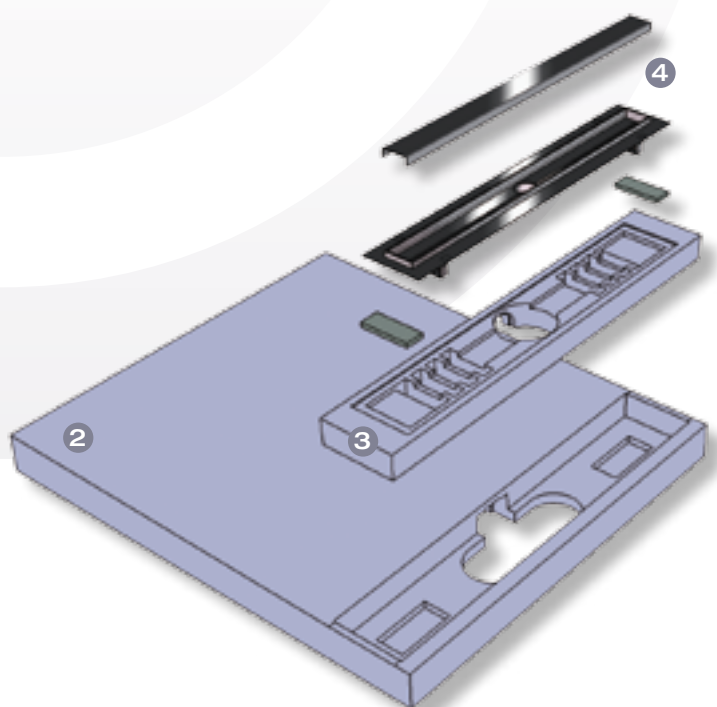

Abdichtungssystem Set

Dichtband, 2x Innenecke, Abdichtmasse 2 kg	CCOADS	121,-
Dichtband Außenecke 12 cm breit	CCODBA	19,-
Dichtband Innenecke 12 cm breit	CCODBI	19,-