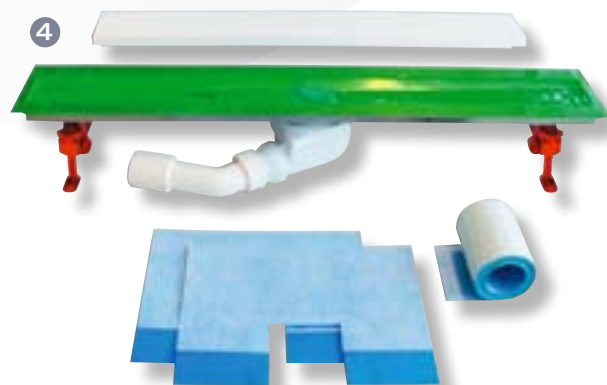

CLASSIC

Duschrinnenabdeckung
eine Seite Edelstahl, andere Seite verfliesbar

65 cm, Fertigbauset aus Edelstahl, verfliesbar, CCLDRA65V	153,-
75 cm, Fertigbauset aus Edelstahl, verfliesbar, CCLDRA75V	161,-
85 cm, Fertigbauset aus Edelstahl, verfliesbar, CCLDRA85V	169,-
95 cm, Fertigbauset aus Edelstahl, verfliesbar, CCLDRA95V	177,-
115 cm, Fertigbauset aus Edelstahl, verfliesbar, CCLDRA115V	192,-

CLASSIC

Duschrinnenabdeckung

65 cm, Fertigbauset aus Edelstahl, gelocht, CCLDRA65E	133,-
75 cm, Fertigbauset aus Edelstahl, gelocht, CCLDRA75E	140,-
85 cm, Fertigbauset aus Edelstahl, gelocht, CCLDRA85E	147,-
95 cm, Fertigbauset aus Edelstahl, gelocht, CCLDRA95E	154,-
115 cm, Fertigbauset aus Edelstahl, gelocht, CCLDRA115E	168,-

CLASSIC

4 Duschrinne

für Nassbau, aus Edelstahl, H = 11 - 13 cm, Sifon, Montagematerial
und Dichtbänder, Ablaufleistung 42 l/min

Duschrinne 65 cm	CCLDR65	304,-
Duschrinne 75 cm	CCLDR75	310,-
Duschrinne 85 cm	CCLDR85	325,-
Duschrinne 95 cm	CCLDR95	340,-
Duschrinne 115 cm	CCLDR115	360,-