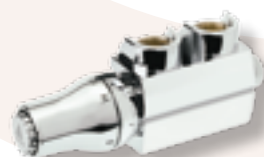

1252 W gebogen

H=1815 B=600 mm
CSBHKG181L60EL

595,-

COMFORT

Anschlussgarnitur
Durchgang

mit Thermostatkopf und
Abdeckung RAL 9016 weiß
COMDHKAGD

69,-

mit Thermostatkopf und
Abdeckung Chrom
COMDHKAGDC

92,-

COMFORT

Anschlussgarnitur
Eckform

mit Thermostatkopf und
Abdeckung chrom
COMDHKAGEC

92,-

mit Thermostatkopf und
Abdeckung RAL 9016 weiß
COMDHKAGE

69,-

COMFORT