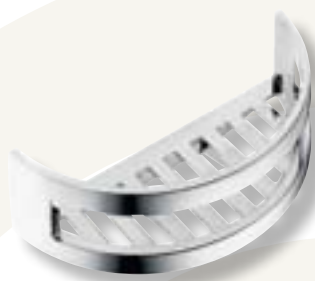

chrom, zweifach  
60 cm  
80 cm

COTDBTH60  
COTDBTH80

**124,10  
138,30**

**TOP EDITION**  
Eckschwammkorb

chrom  
COSCHKE

61,-

**TOP EDITION**  
Schwammkorb

chrom  
COSCHKG