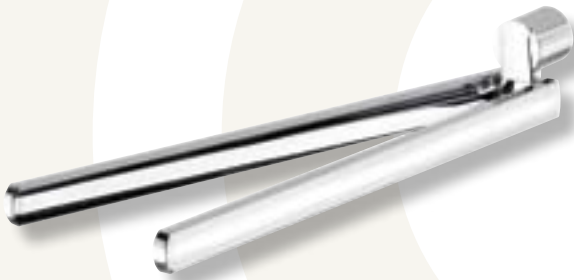

chrom, Schale aus Kristallglas klar  
CODEUH + CODESCH

76,-

**COLLECTION DESIGN**

Flüssigseifenspender

chrom, Behälter aus Kristallglas klar, Pumpe  
aus Metall  
CODEUH + CODESSP

132,-

**COLLECTION DESIGN**