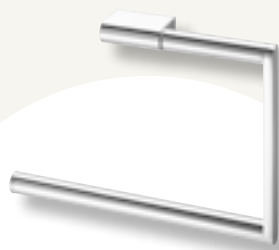

TOP EDITION

Handtuchring

chrom
COTHR

72,90