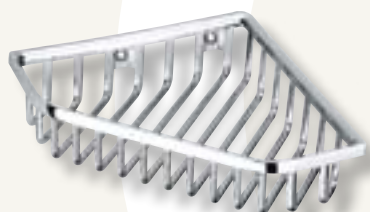

**STAR**  
Eckseifenkorb  
186 x 125 mm, chrom  
CSSKE

21,40

**STAR**  
Seifenkorb  
135 x 90 mm, chrom  
CSSKG

18,70

**STAR**  
Eckschwammkorb  
246 x 165 mm, chrom  
CSSCHKE

25,-

**STAR**  
Schwammkorb  
205 x 102 mm, chrom  
CSSCHKG