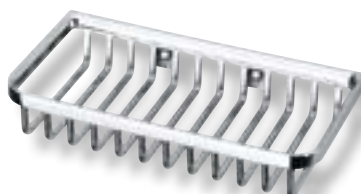

**STAR**  
Eckseifenkorb  
186 x 125 mm, chrom  
CSSKE

21,40

**STAR**  
Seifenkorb  
135 x 90 mm, chrom  
CSSKG

18,70

**STAR**  
Eckschwammkorb  
246 x 165 mm, chrom  
CSSCHKE

25,-

**STAR**  
Schwammkorb  
205 x 102 mm, chrom  
CSSCHKG