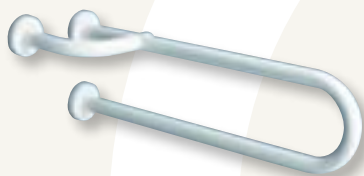

25 cm, Aluminium weiß beschichtet,  
bis 150 kg  
CCLWHG25

52,-

45 cm, Aluminium weiß beschichtet,  
bis 150 kg  
CCLWHG45

58,-

65 cm, Aluminium weiß beschichtet,  
bis 150 kg  
CCLKG65

64,-

**CLASSIC**

Wannenhaltegriff

145°, aus Aluminium weiß beschichtet,  
69 x 44 cm, bis 150 kg  
CCLWHG145

99,-

**CLASSIC**

Wannenhaltegriff

90°, aus Aluminium weiß beschichtet,  
69 x 44 cm, bis 150 kg  
CCLWHG90

104,-

Brausehalter

für Wannenhaltegriff 90°  
CCLBHWHG

39,-

**CLASSIC**

Wandstützgriff

74 cm, Aluminium weiß beschichtet,  
bis 100 kg  
CCLWSG74

155,-

64 cm, Aluminium weiß beschichtet,  
bis 100 kg  
CCLWSG64

149,-

**CLASSIC**