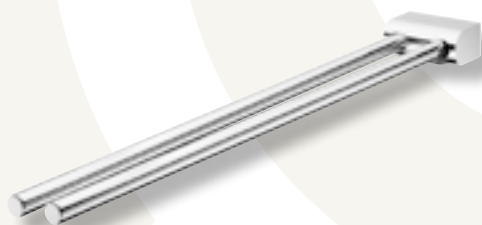

TOP EDITION

Doppelhandtuchhalter

chrom, 2-armig, schwenkbar
COTHH

73,20