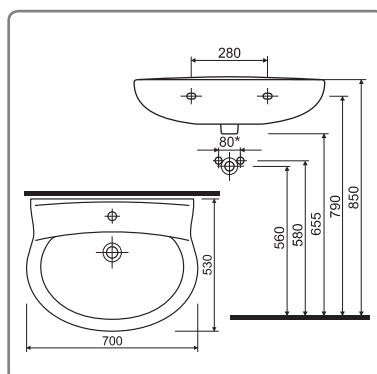

**SCARA WASCHTISCH
500 MM**

- Ohne Armatur
- Ohne Halbsäule

F27050-000 weiss

74,50

**SCARA WASCHTISCH
550 MM**

- Ohne Armatur
- Ohne Halbsäule

F27055-000 weiss

71,00

**SCARA WASCHTISCH
700 MM**

- Ohne Armatur
- Ohne Halbsäule

F27070-000 weiss

98,00

SCARA

Qualitäts-Keramik von CERAVID
Serie SCARA

CERAVID

Mit System zum eigenen Bad