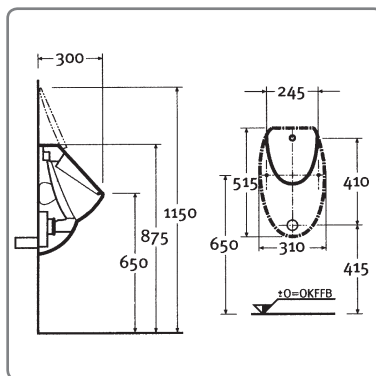

LEO URINAL

- Komplett-Set inkl. Keramik-Urinal, Deckel, Zulaufverbinder, Absaugformstück, Befestigungsschrauben, Montagemaß. Im stabilem Umkarton.

F23065-000 weiss

367,00