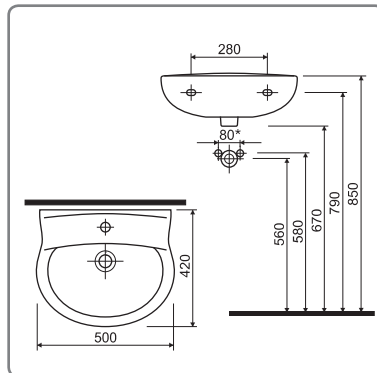

**SCARA WASCHTISCH
500 MM**

- Ohne Armatur
- Ohne Halbsäule

F27050-000 weiss

74,50

**SCARA WASCHTISCH
550 MM**

- Ohne Armatur
- Ohne Halbsäule

F27055-000 weiss

71,00

**SCARA WASCHTISCH
700 MM**

- Ohne Armatur
- Ohne Halbsäule

F27070-000 weiss

98,00

SCARA

Qualitäts-Keramik von CERAVID
Serie SCARA

CERAVID

Mit System zum eigenen Bad

- Komplett-Set inkl. Keramik-Urinal, Deckel, Zulaufverbinder, Absaugformstück, Befestigungsschrauben, Montagemaß. Im stabilem Umkarton.

F23065-000 weiss

367,00