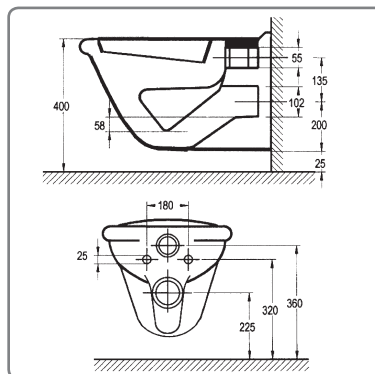

**SCARA WASCHTISCH
600 MM**

- Ohne Armatur
- Ohne Standsäule

F27060-000 weiss

75,00

SCARA WAND-WC TIEFSPÜLER

- Ohne WC-Deckel

F27200-000 weiss

137,00