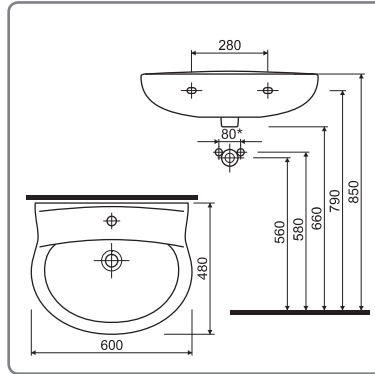

**SCARA WASCHTISCH
500 MM**

- Ohne Armatur
- Ohne Halbsäule

F27050-000 weiss

74,50

**SCARA WASCHTISCH
550 MM**

- Ohne Armatur
- Ohne Halbsäule

F27055-000 weiss

71,00

**SCARA WASCHTISCH
700 MM**

- Ohne Armatur
- Ohne Halbsäule

F27070-000 weiss

98,00

SCARA

Qualitäts-Keramik von CERAVID
Serie SCARA

CERAVID

Mit System zum eigenen Bad