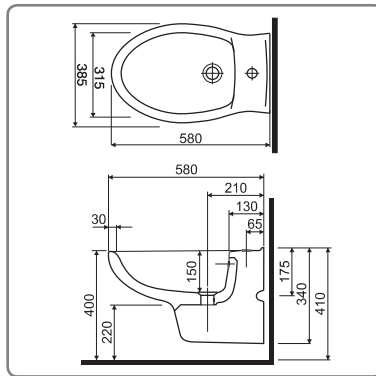

Qualitäts-Keramik von CERAVID
Serie SCARA

CERAVID

Mit System zum eigenen Bad

**SCARA WC-SITZ
FÜR WAND-WC FLACHSPÜLER**

- Mit WC-Deckel

F50075-000 weiss

66,00

SCARA WAND-BIDET

- Komplett-Set inkl. Keramik-Urinal, Deckel, Zulaufverbinder, Absaugformstück, Befestigungsschrauben, Montagemaß. Im stabilem Umkarton.

F23065-000 weiss

367,00