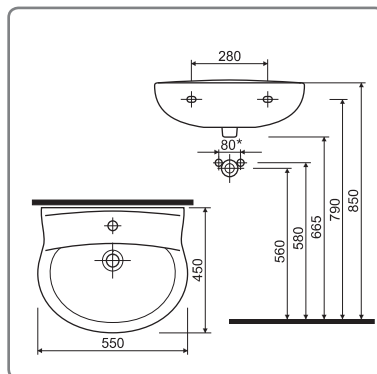

**SCARA WASCHTISCH
500 MM**

- Ohne Armatur
- Ohne Halbsäule

F27050-000 weiss

74,50

**SCARA WASCHTISCH
550 MM**

- Ohne Armatur
- Ohne Halbsäule

F27055-000 weiss

71,00

**SCARA WASCHTISCH
700 MM**

- Ohne Armatur
- Ohne Halbsäule

F27070-000 weiss

98,00

SCARA

Qualitäts-Keramik von CERAVID
Serie SCARA

CERAVID

Mit System zum eigenen Bad