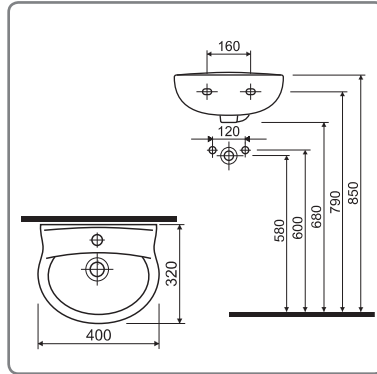

SCARA

Qualitäts-Keramik von CERAVID
Serie SCARA

CERAVID

Mit System zum eigenen Bad

**SCARA HANDWASCHBECKEN
400 MM**

- Ohne Armatur
- Ohne Sifon

F27040-000 weiss

67,10