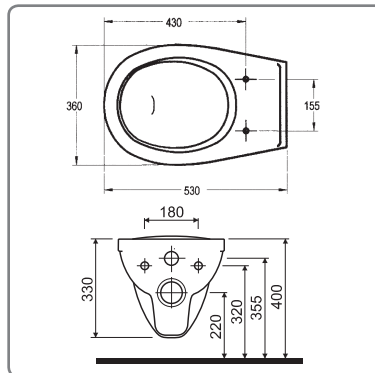

SCARA WAND-WC TIEFSPÜLER

- Ohne WC-Deckel

F27200-000 weiss

137,00