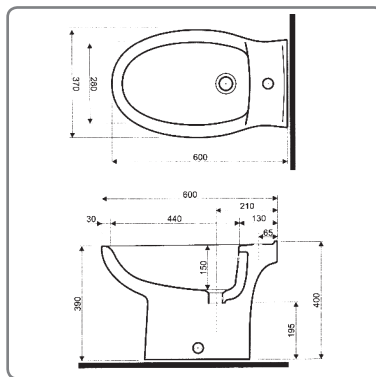

SCARA STAND-BIDET

- Ohne Armatur

F27550-000 weiss

130,00