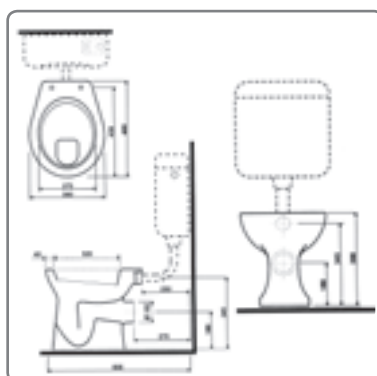

- Ohne WC-Deckel

F25200-000 weiss

129,60

**WHIZZY STAND-WC TIEFSPÜLER
ABGANG WAAGRECHT**

- Ohne WC-Deckel

F25010-000 weiss - Abgang waagrecht

64,50

**WHIZZY STAND-WC TIEFSPÜLER
ABGANG SENKRECHT**

- Ohne WC-Deckel

F25011-000 weiss - Abgang senkrecht

74,40

**WHIZZY STAND-WC FLACHSPÜLER
ABGANG WAAGRECHT**

- Ohne WC-Deckel

F25020-000 weiss - Abgang waagrecht

73,30

WHIZZY