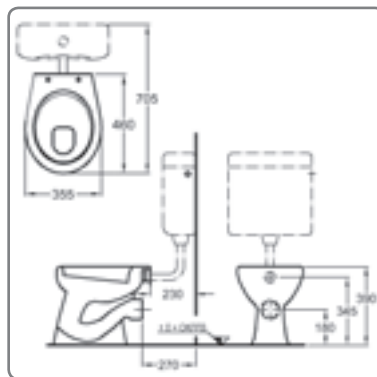

KERAMAG

**FONDO WASCHTISCH
600 MM**

- 600x480 mm
- Gewicht 13,5 kg

F31260 weiss

44,60

FONDO WAND-WC-TIEFSPÜLER

- 355x560 mm
- Gewicht 13,5 kg

F33100 weiss

75,40

**FONDO WC-FLACHSPÜLER
BODENSTEHEND
ABGANG WAAGRECHT**

- 355x460 mm
- Gewicht 13,5 kg

F33010 weiss - Abgang waagrecht

56,50

**FONDO WC-FLACHSPÜLER
BODENSTEHEND
ABGANG INNEN SENKRECHT**

- 355x460 mm
- Gewicht 13,5 kg