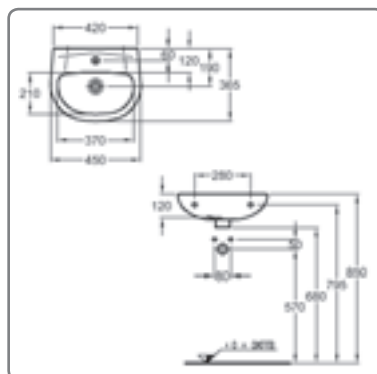

FONDO

Qualitäts-Keramik von Keramag
Serie FONDO

KERAMAG

FONDO HANDWASCHBECKEN
450 MM

- 450x365 mm
- Gewicht 9,5 kg

F32245 weiss

38,60