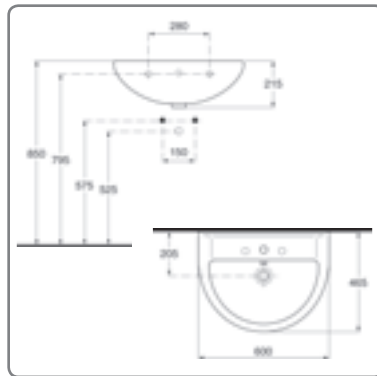

**EUROVIT WASCHTISCH
600 MM**

- Ohne Armatur

F1440 weiss

44,20