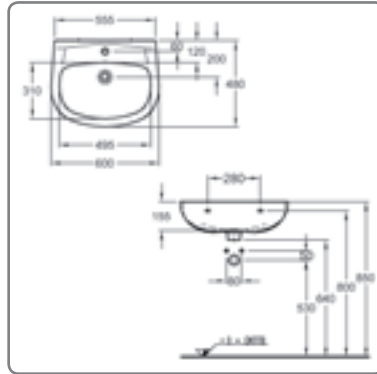

Qualitäts-Keramik von Keramag
Serie FONDO

KERAMAG

**FONDO WASCHTISCH
600 MM**

- 600x480 mm
- Gewicht 13,5 kg

F31260 weiss

44,60