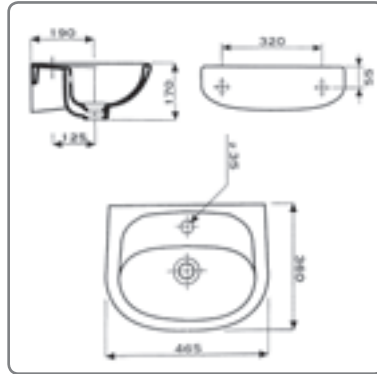

WHIZZY

Qualitäts-Keramik von Ceravid
Serie WHIZZY

CERAVID

Mit System zum eigenen Bad

**WHIZZY HANDWASCHBECKEN
460 MM**

- Ohne Armatur

F25246-000 weiss

56,00