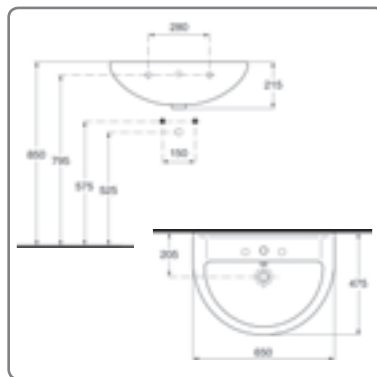

**EUROVIT WASCHTISCH
650 MM**

- Ohne Armatur

F1340 weiss

47,00