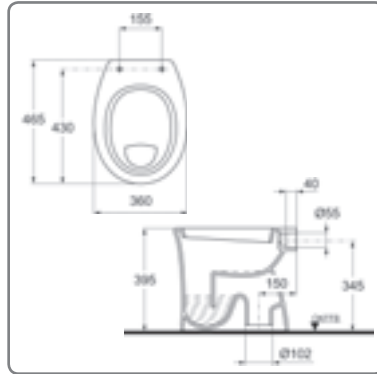

EUROVIT

Qualitäts-Keramik von Ideal Standard
Serie EUROVIT

made by *Ideal Standard*

EUROVIT FLACHSPÜL-WC
ABGANG SENKRECHT

- Ohne WC-Deckel

F3131 weiss - Abgang senkrecht

68,30