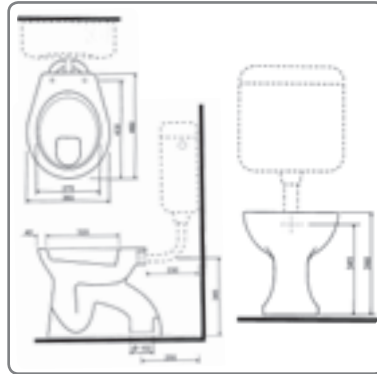

WHIZZY

Qualitäts-Keramik von Ceravid
Serie WHIZZY

CERAVID

Mit System zum eigenen Bad

**WHIZZY STAND-WC FLACHSPÜLER
ABGANG SENKRECHT**

- Ohne WC-Deckel

F25021-000 weiss - Abgang senkrecht

81,10