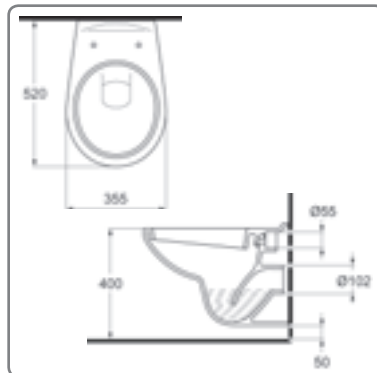

EUROVIT FLACHSPÜL-WC
ABGANG SENKRECHT

- Ohne WC-Deckel

F3131 weiss - Abgang senkrecht

68,30

EUROVIT HÄNGE TIEFSPÜL-WC

- Ohne WC-Deckel

F3906 weiss

85,40