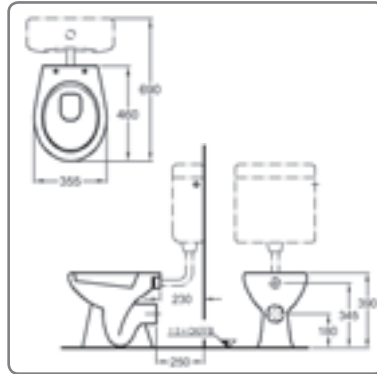

75,40

**FONDO WC-FLACHSPÜLER
BODENSTEHEND
ABGANG WAAGRECHT**

- 355x460 mm
- Gewicht 13,5 kg

F33010 weiss - Abgang waagrecht

56,50

**FONDO WC-FLACHSPÜLER
BODENSTEHEND
ABGANG INNEN SENKRECHT**

- 355x460 mm
- Gewicht 13,5 kg

F33011 weiss - Abgang innen senkrecht

56,50

FONDO

Qualitäts-Keramik von Keramag
Serie FONDO

KERAMAG

**FONDO WC-TIEFSPÜLER
BODENSTEHEND
ABGANG WAAGRECHT**

■ 355x460 mm

F33000 weiss

51,30

**FONDO WC-TIEFSPÜLER
BODENSTEHEND
ABGANG INNEN SENKRECHT**

■ 355x460 mm

F33001 weiss

70,30

SOLO

Serie SOLO

**SOLO HANDWASCHBECKEN
430 MM**