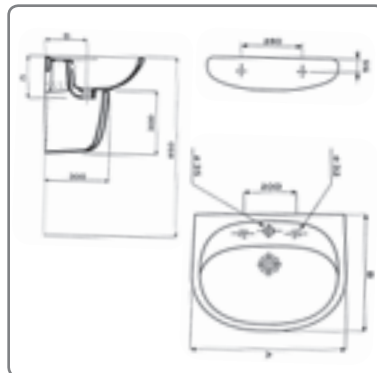

**WHIZZY WASCHTISCH
550 MM / 600 MM**

- Ohne Armatur

F25255-000 weiss - 550 mm
F25260-000 weiss - 600 mm

**64,00
58,20**