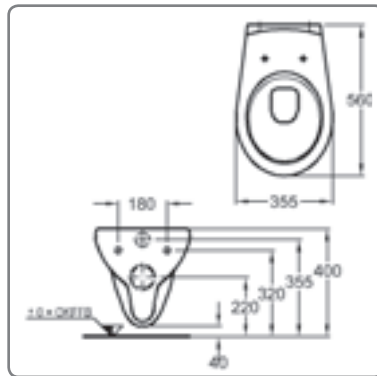

KERAMAG

**FONDO WASCHTISCH
600 MM**

- 600x480 mm
- Gewicht 13,5 kg

F31260 weiss

44,60

FONDO WAND-WC-TIEFSPÜLER

- 355x560 mm
- Gewicht 13,5 kg

F33100 weiss