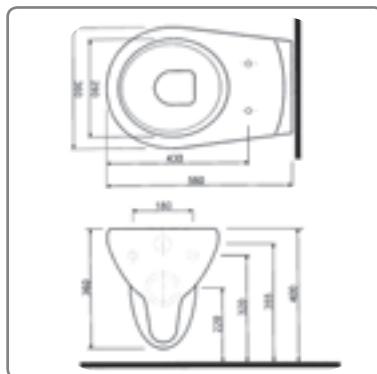

Qualitäts-Keramik von Ceravid
Serie WHIZZY

CERAVID

Mit System zum eigenen Bad

WHIZZY WAND-WC TIEFSPÜLER

- Ohne WC-Deckel

F25200-000 weiss

129,60