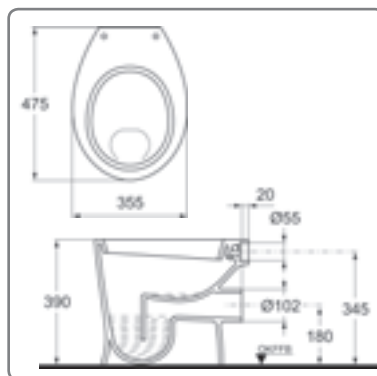

**EUROVIT FLACHSPÜL-WC
ABGANG WAAGRECHT**

- Ohne WC-Deckel

F3106 weiss - Abgang waagrecht

65,50