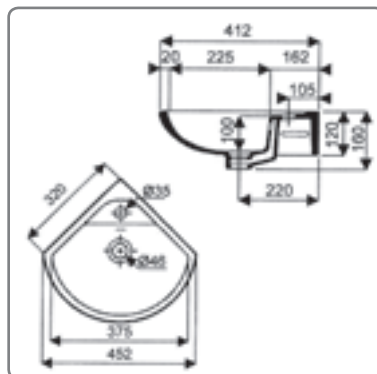

WHIZZY ECK-HANDWASCHBECKEN

- Ohne Armatur
- Ohne Sifon

F25732-000 weiss

94,10