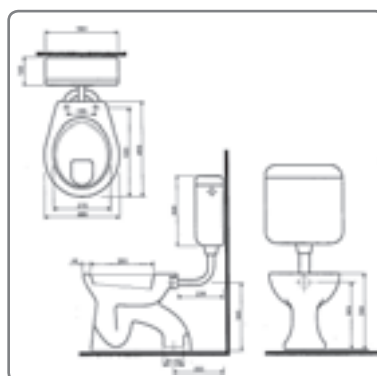

75,40

**FONDO WC-FLACHSPÜLER
BODENSTEHEND
ABGANG WAAGRECHT**

- 355x460 mm
- Gewicht 13,5 kg

F33010 weiss - Abgang waagrecht

56,50

**FONDO WC-FLACHSPÜLER
BODENSTEHEND
ABGANG INNEN SENKRECHT**

- 355x460 mm
- Gewicht 13,5 kg