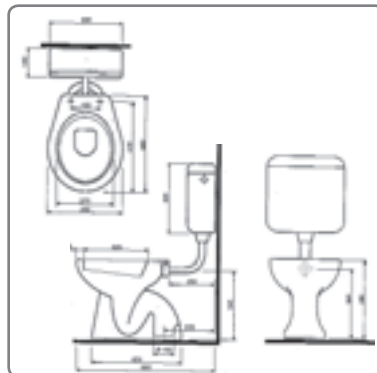

**FONDO WC-TIEFSPÜLER
BODENSTEHEND
ABGANG INNEN SENKRECHT**

■ 355x460 mm

F33001 weiss

70,30