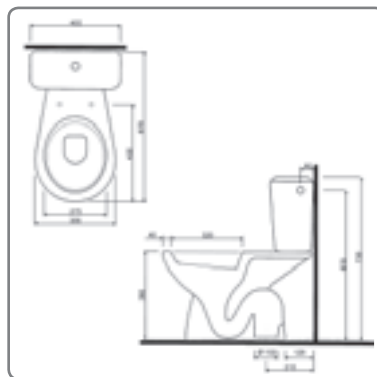

**WHIZZY WC-KOMBINATION
TIEFSPÜLER - ABGANG SENKRECHT**

- Ohne Spülkasten
- Ohne WC-Deckel

F25031-000 weiss - Abgang senkrecht

113,00