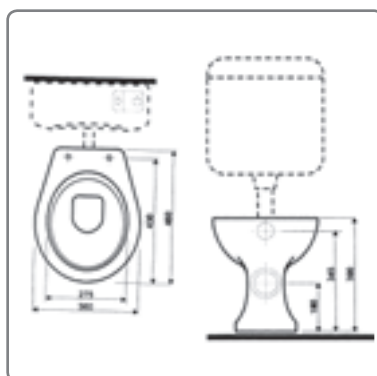

**WHIZZY STAND-WC TIEFSPÜLER
ABGANG WAAGRECHT**

- Ohne WC-Deckel

F25010-000 weiss - Abgang waagrecht

64,50