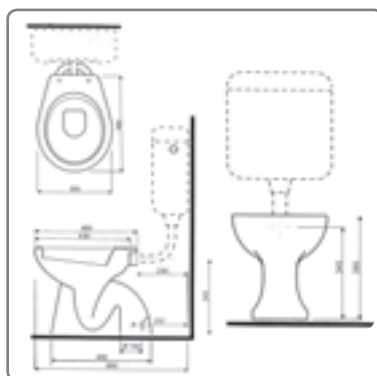

- Ohne WC-Deckel

F25200-000 weiss

129,60

**WHIZZY STAND-WC TIEFSPÜLER
ABGANG WAAGRECHT**

- Ohne WC-Deckel

F25010-000 weiss - Abgang waagrecht

64,50

**WHIZZY STAND-WC TIEFSPÜLER
ABGANG SENKRECHT**

- Ohne WC-Deckel

F25011-000 weiss - Abgang senkrecht

74,40

**WHIZZY STAND-WC FLACHSPÜLER
ABGANG WAAGRECHT**

- Ohne WC-Deckel

F25020-000 weiss - Abgang waagrecht

73,30

WHIZZY