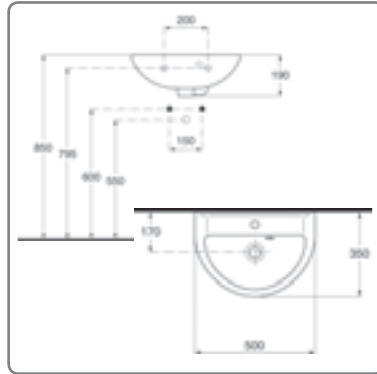

EUROVIT

Qualitäts-Keramik von Ideal Standard
Serie EUROVIT

made by *Ideal Standard*

**EUROVIT HANDWASCHBECKEN
500 MM**

- Ohne Armatur

F2001 weiss

42,70