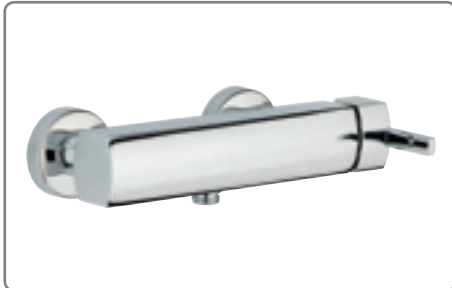

CONIC UNTERPUTZ-WANNENFÜLL- UND BRAUSE-EINHANDMISCHER

- Inkl. Sichtteil
- Automatische Zugknopfumstellung Wanne/Brause

F861801-010 chrom

176,00

EINHANDMISCHER AZETA

Mit Griff aus Vollmetall und Keramikkartusche.

W
WEBERT

AZETA WASCHTISCH-EINHANDMISCHER

- Mit Zugstangen-Ablaufgarnitur 5/4"
- Flexible Anschlusschläuche 3/8"
- Soft-Perlstrahldüse 1/2"
- Gesamthöhe 170 mm

F830101-010 chrom

179,00

EINHANDMISCHER AZETA

Mit Griff aus Vollmetall und Keramikkartusche.

WEBERT

AZETA BRAUSE-EINHANDMISCHER

- S-Anschlüsse 1/2"x1/2"
- Brauseanschluss 1/2"

F870102-010 chrom (auf Bestellung)

152,00

AZETA WANNENFÜLL- UND BRAUSE-EINHANDMISCHER

- Automatische Umstellung Brause/Wanne
- Wannenauslauf mit 209 mm Ausladung
- Soft-Perlstrahldüse 1/2"
- S-Anschlüsse 1/2"x1/2" mit Wandrosette
- Brauseanschluss 1/2"

F850102-010 chrom (auf Bestellung)

211,00

EINHANDMISCHER QUADRUS

Mit Griff aus Vollmetall und Keramikkartusche.

QUADRUS WASCHTISCH-EINHANDMISCHER

- Mit Zugstangen-Ablaufgarnitur
- Flexible Anschlussschläuche 3/8"
- Soft-Perlstrahldüse 24x1
- Gesamthöhe 168 mm
- Kerox Kartusche mit Durchfluss- und Temperaturbegrenzer