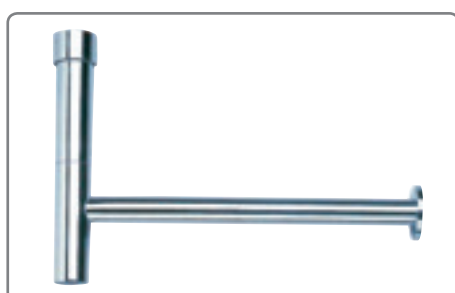

CONIC SIPHON

F990110-010 chrom

30,00