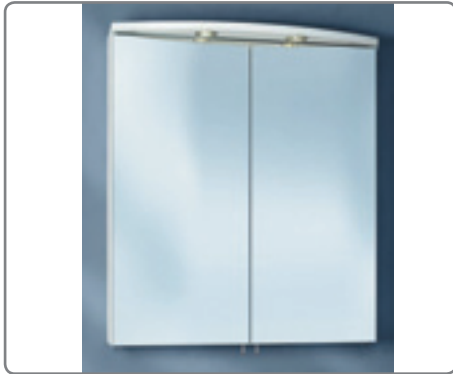

**ALISSA 600 MM ALU-DEKOR**

- B 600xH700xT130 mm
- 2 Doppelspiegeltüren mit Anschlagdämpfung
- Korpus Alu-Dekor
- 2 Glaseinlegeböden
- 1 Halogen-Designleuchte 2x20 W
- Schalter/Schuko-Steckdoseneinheit

F11601-040

**ODESSA 800 MM WEISS**

- B800xH750xT210/270 mm
- 2 Spiegeltüren
- Korpus MDF Hochglanz lackiert
- 4 Glasablagen
- 2 Halogenlampen
- Schalter und Schuko-Steckdose

F96185980

**ODESSA 600 MM WEISS**

- B600xH750xT185/245 mm
- 1 Spiegeltür
- Korpus MDF Hochglanz lackiert
- 4 Glasablagen
- Halogenlampe
- Schalter und Schuko-Steckdose

F96185960

**LORENA 800 MM WEISS**

- B800xH700xT130 mm
- 3 Einfachspiegeltüren
- Korpus weiss glänzend
- 2 Glaseinlegeböden
- 2 Halogenlampen
- Schalter/Schuko-Steckdoseneinheit

F12805-000

LORENA 600 MM WEISS

- B600xH700xT130 mm
- 2 Einfachspiegeltüren
- Korpus weiss glänzend
- 2 Glaseinlegeböden
- Lichtboden mit 2 Halogenspots à 20 W
- Schalter/Schuko-Steckdoseneinheit

F11605-000