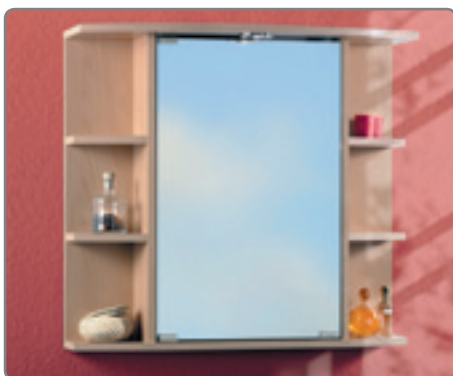

**ALISSA 600 MM ALU-DEKOR**

- B 600xH700xT130 mm
- 2 Doppelspiegeltüren mit Anschlagdämpfung
- Korpus Alu-Dekor
- 2 Glaseinlegeböden
- 1 Halogen-Designleuchte 2x20 W
- Schalter/Schuko-Steckdoseneinheit

F11601-040

**ODESSA 800 MM WEISS**

- B800xH750xT210/270 mm
- 2 Spiegeltüren
- Korpus MDF Hochglanz lackiert
- 4 Glasablagen
- 2 Halogenlampen
- Schalter und Schuko-Steckdose

F96185980

**ODESSA 600 MM WEISS**

AGNES 800 MM WEISS

- B800xH650xT180 mm
- 3 Spiegeltüren
- Weiss Hochglanz lackiert
- Glasablagen
- 2 Halogenlampen

F96186980

AGNES 600 MM WEISS

- B600xH650xT180 mm
- 3 Spiegeltüren
- Weiss Hochglanz lackiert
- Glasablagen
- 2 Halogenlampen

F96186960

PARIS 700 MM BUCHE-DEKOR

- B700xH650xT230 mm
- Doppelspiegeltür
- Buche-Dekor
- Lichtboden mit Halogenspot 20 W
- Schalter/Schuko-Steckdoseneinheit

F70332-020