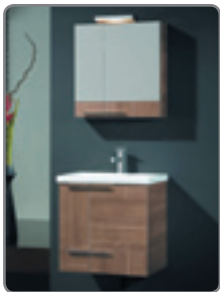

Waschplatz 600 mm