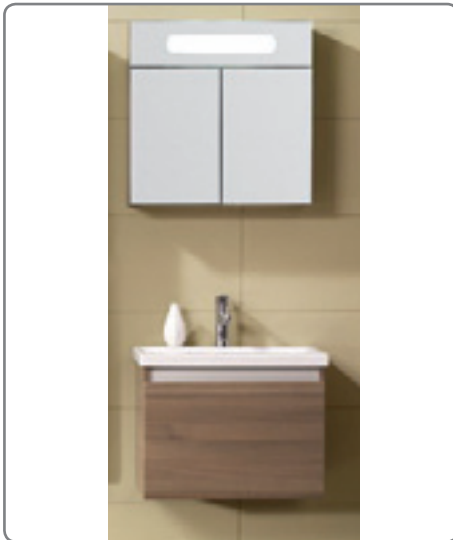

Hochschrank 300 mm  
2-türig, weiss

Waschplatz 900 mm, nussbaum

SLIM 600/900

corbaño

- Unterschränke mit Soft-Close-Funktion
- Spiegel mit integriertem Licht
- Keramikwaschtisch
- Praktische Trennfächereinlage in der Lade
- Türen innen mit Stoßfänger
- Front + Korpus beschichtet bzw. beschichtet und Hochglanz lackiert
- Weiss, ebenholz oder nussbaum