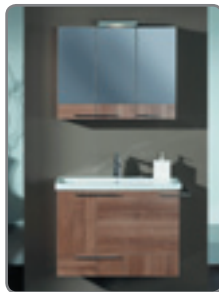

Waschplatz 800 mm