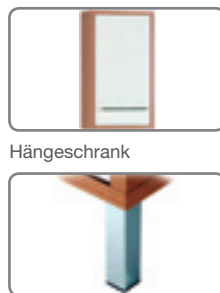

MöbelfüÙe verchromt

Hängeschrank