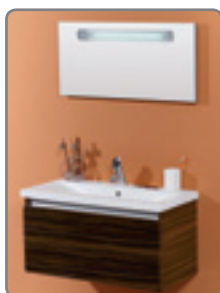

SLIM 900

corbaño

- Unterschrankladen mit Soft-Close-Funktion
- Spiegel mit integriertem Licht
- Keramikwaschtisch
- Praktische Trennfächereinlage in der Lade
- Türen innen mit Stoßfänger
- Front + Korpus beschichtet bzw. beschichtet und Hochglanz lackiert
- Weiss, ebenholz oder nussbaum

Preisliste
siehe Seite 083-084

Waschplatz 900 mm
ebenholz