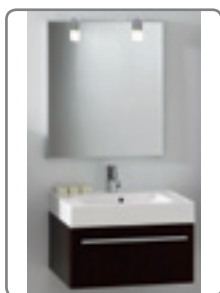

MöbelfüÙe verchromt

Waschplatz 800 mm mit Hochschrank

## DIABOLO EXKLUSIV

- Moderne Badezimmerserie mit Mineralgusswaschtisch
- Korpus, Fronten und Abdeckplatten beschichtet
- Weiss oder wenge
- Türstopper
- Ladeneinzug mit Soft-Close-Funktion

Preisliste  
siehe **Seite 085-086**