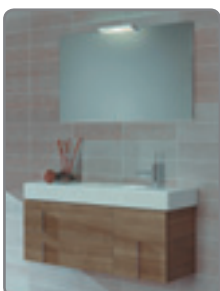

Waschplatz 1050 mm walnuss, Tiefe 350 mm