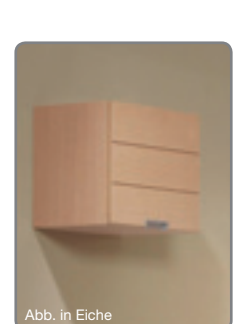

Highboard 380 mm

Hochschrank 380 mm

NEW YORK

- Mit Keramikwaschtisch
- Korpus beschichtet bzw. Hochglanz lackiert
- Fronten MDF Hochglanzlackiert
- Griffe Aluminium
- Auf Anfrage auch in Eiche lieferbar

corbaño

Abb. in Eiche

Oberschrank
400 mm

DIABOLO

- Moderne Badezimmerserie mit Mineralgusswaschbecken
- Korpus, Fronten und Abdeckplatten beschichtet
- Weiss oder wenge

Preisliste
siehe Seite 087-088

Waschplatz 800 mm wenge