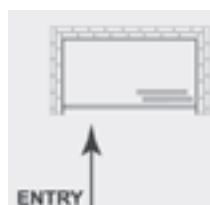

- 6 mm Sicherheitsglas transparent
- Magnetbandverschluss
- Höhe 1850 mm
- Profil Alu poliert
- Magnetprofile Alu ummantelt

Preisliste und Ersatzteile
siehe **Seite 028**

Wannenauflauf
mit Schiebeseystem

SCOOP

- 3 mm Sicherheitsglas transparent
oder Kunststoffglas
- Höhe 1400 mm
- Profil Alu satiniert oder weiss

ROLTECHNIK[®]
we suit to your bathroom

links

rechts

Preisliste und Ersatzteile
siehe **Seite 028-029**

Wannenklappwand 1140
3-teilig

PMX-115

- Rechts oder links montierbar
- 3 mm Sicherheitsglas transparent oder Kunststoffglas
- Mit Handtuchhalter
- Breite 1140 mm
- Höhe 1400 mm
- Profil Alu satiniert oder weiss