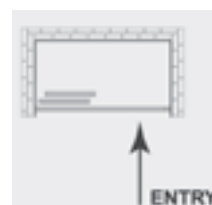

SCOOP

- 3 mm Sicherheitsglas transparent
oder Kunststoffglas
- Höhe 1400 mm
- Profil Alu satiniert oder weiss

ROLTECHNIK[®]
we suit to your bathroom

links

rechts

Preisliste und Ersatzteile
siehe **Seite 028-029**

Wannenklappwand 1140
3-teilig

PMX-115

- Rechts oder links montierbar
- 3 mm Sicherheitsglas transparent oder Kunststoffglas
- Mit Handtuchhalter
- Breite 1140 mm
- Höhe 1400 mm
- Profil Alu satiniert oder weiss