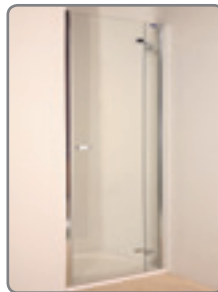

Schwenktür für
Nischen