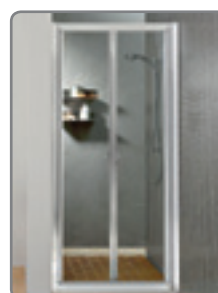

## WALK IN

- 6 mm Sicherheitsglas transparent
- Profil Alu poliert
- Inkl. Wandstütze und Walk-In Seitenteil
- Höhe 2000 mm
- **Inkl. Nanoglasbeschichtung**

**ROLTECHNIK®**  
we suit to your bathroom

Brausetasse und Glas-  
Ablagebord drehbar gegen Aufpreis!

Design und Qualität

Preisliste und Ersatzteile  
siehe **Seite 023-024**

EckEinstieg

Schiebetür mit Fixteil

Schwenktür

Seitenwand

Falttür