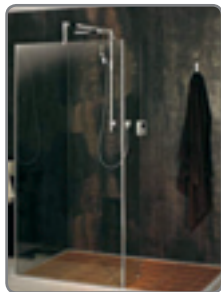

Kubi 3 Walk-In