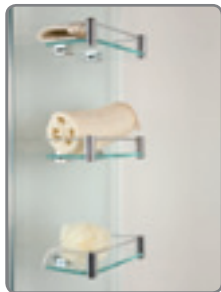

## WALK IN

- 6 mm Sicherheitsglas transparent
- Profil Alu poliert
- Inkl. Wandstütze und Walk-In Seitenteil
- Höhe 2000 mm
- **Inkl. Nanoglasbeschichtung**

**ROLTECHNIK®**  
we suit to your bathroom

Brausetasse und Glas-  
Ablagebord drehbar gegen Aufpreis!

Preisliste und Ersatzteile  
siehe **Seite 021**

Omega Walk-In eckig

Ablagebord

Brausetasse

EckEinstieg