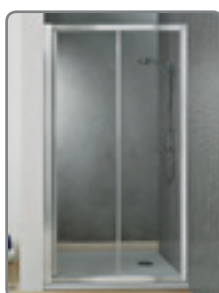

Schiebetür mit Fixteil