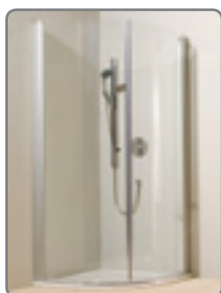

Runddusche ohne
Seitenteil