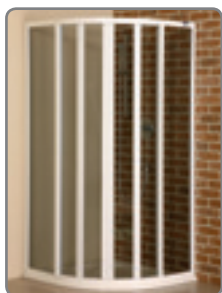

Runddusche 6-teilig