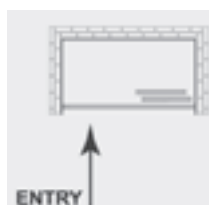

- 6 mm Sicherheitsglas transparent
- Magnetbandverschluss
- Höhe 1850 mm
- Profil Alu poliert
- Magnetprofile Alu ummantelt

Preisliste und Ersatzteile
siehe **Seite 028**

Wannenauflauf
mit Schiebeseystem

SCOOP

- 3 mm Sicherheitsglas transparent
oder Kunststoffglas
- Höhe 1400 mm
- Profil Alu satiniert oder weiss

ROLTECHNIK[®]
we suit to your bathroom

links

rechts

Preisliste und Ersatzteile
siehe **Seite 028-029**