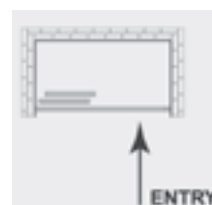

- 6 mm Sicherheitsglas transparent
- Magnetbandverschluss
- Höhe 1850 mm
- Profil Alu poliert
- Magnetprofile Alu ummantelt

Preisliste und Ersatzteile
siehe **Seite 028**

Wannenauflauf
mit Schiebeseystem

SCOOP

- 3 mm Sicherheitsglas transparent
oder Kunststoffglas
- Höhe 1400 mm
- Profil Alu satiniert oder weiss

ROLTECHNIK[®]
we suit to your bathroom

links

rechts

Preisliste und Ersatzteile
siehe **Seite 028-029**