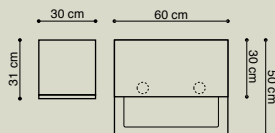

Opal

Der Porzellanwaschtisch Opal hat eine 50 cm tiefe Abdeckplatte und ein elegant gestaltetes Becken mit ausreichend Platz und runden Formen und ist somit sehr benutzer- und reinigungsfreundlich. Der Waschtisch ist in den Breiten 61, 91 und 121 cm als Einzelwaschtisch mit verschiedenen Beckenausführungen lieferbar.