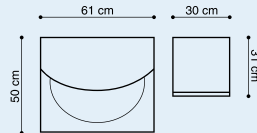

Setpreis inkl. MwSt.
1.239,-
[exkl. Hochschrank]

Farbe	Best. Nr.	Setpreis inkl. MwSt.
Walnuss	DU-058834	
Hochglanz Weiß	DU-059934	1.239,-
Eiche	DU-056634	

Preis ist exkl. Hochschrank

Hochschrank, Best. Nr: 581322, € 239,-