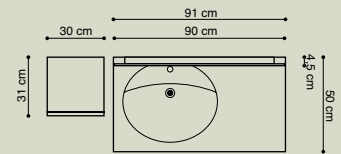

Farbe	Best. Nr.	Setpreis inkl. MwSt.
Walnuss	DU-138830	
Hochglanz Weiß	DU-139930	815,-
Eiche	DU-136630	

Preis ist exkl. Hochschrank

Hochschrank, Best. Nr. 581318, € 239,-

Setpreis inkl. MwSt.

815,-

[exkl. Hochschrank]