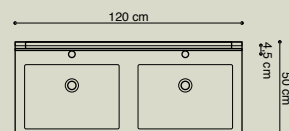

JOSEFINE

Setpreis inkl. MwSt.

1.189,-

Farbe	Best. Nr.	Setpreis inkl. MwSt.
Walnuss	DU-098830	
Hochglanz Weiß	DU-099930	1.189,-
Eiche	DU-096630	

Setpreis inkl. MwSt.

1.329,-

[exkl. Hochschrank]

Farbe	Best. Nr.	Setpreis inkl. MwSt.
Walnuss	DU-148834	
Hochglanz Weiß	DU-149934	1.329,-
Eiche	DU-146634	