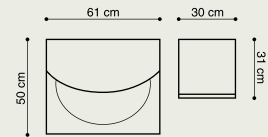

Preis ist exkl. Hochschrank

Hochschrank, Best. Nr. 581318, € 239,-

Setpreis inkl. MwSt.

895,-

[exkl. Hochschrank]

Porzellanswaschtisch Opal					Waschtischunterbau mit Schubladen				
		Maße i cm	Art.Nr.	Preis inkl. MwSt.		Maße i cm	Art.Nr.	Preis inkl. MwSt.	
	Weiß Maßtoleranz Länge ±0/+5 mm	61	0706103	215,-		Weiß Hochglanz Walnuss Eiche	60 60 60	266322 256318 256327	292,-
	Weiß, Linksausführung Maßtoleranz Länge ±0/+6 mm	91	0709303	273,-		Weiß Hochglanz Walnuss Eiche	90 90 90	269122 259118 259127	376,-
	Weiß, Rechtsausführung Maßtoleranz Länge ±0/+6 mm	91	0709203	273,-		Weiß Hochglanz Walnuss Eiche	120 120 120	262122 252118 252127	460,-
	Weiß, Maßtoleranz Länge ±0/+7 mm	121	0712103	345,-		Weiß Hochglanz Walnuss Eiche	120 D 120 D 120 D	262222 252218 252227	460,-
Marmorguswaschtisch Josefine					Hochschrank mit 2 Türen				
	Weiß Maßtoleranz Länge ±0/+3 mm	60	0606103	215,-		Weiß Hochglanz Walnuss Eiche	30 30 30	581322 581318 581327	239,-
	Weiß Maßtoleranz Länge ±0/+3 mm	90	0609103	273,-					
	Weiß Maßtoleranz Länge ±0/+3 mm	120	0612103	345,-					
	Weiß Maßtoleranz Länge ±0/+3 mm	121	0612403	435,-					
Waschtischunterbau mit Türen					Maßangabe				
	Weiß Hochglanz Walnuss Eiche	60 60 60	266122 266118 266127	157,-					
	Weiß Hochglanz Walnuss Eiche	30 30 30	211322 211318 211327	117,-					
	*) Paßt nicht zu 90 cm Josefine Waschtisch.								