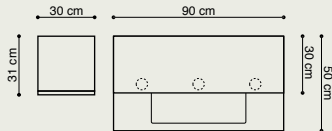

Farbe	Best. Nr.	Setpreis inkl. MwSt.
Walnuss	DU-068834	
Hochglanz Weiß	DU-069934	1.149,-
Eiche	DU-066634	

Preis ist exkl. Hochschrank

Hochschrank, Best. Nr. 581318, € 239,-

Setpreis inkl. MwSt.
1.149,-
[exkl. Hochschrank]