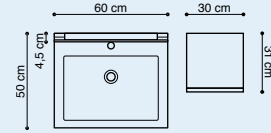

Farbe	Best. Nr.	Setpreis inkl. MwSt.
Walnuss	DU-128830	
Hochglanz Weiß	DU-129930	739,-
Eiche	DU-126630	

Preis ist exkl. Hochschrank

Hochschrank, Best. Nr. 581322, € 239,-