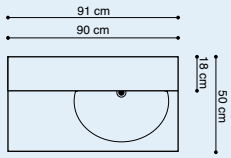

Setpreis inkl. MwSt.
899,-

OPAL

10

Farbe	Best. Nr.	Setpreis inkl. MwSt.
Walnuss	DU-038834	
Hochglanz Weiß	DU-039934	899,-
Eiche	DU-036634