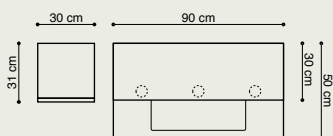

JOSEFINE

Farbe	Best. Nr.	Setpreis inkl. MwSt.
Walnuss	DU-068834	
Hochglanz Weiß	DU-069934	1.149,-
Eiche	DU-066634	

Preis ist exkl. Hochschrank

Hochschrank, Best. Nr. 581327, € 239,-