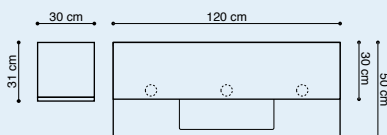

Farbe	Best. Nr.	Setpreis inkl. MwSt.
Walnuss	DU-118834	
Hochglanz Weiß	DU-119934	1.265,-
Eiche	DU-116634	

Preis ist exkl. Hochschrank

Hochschrank, Best. Nr. 581318, € 239,-