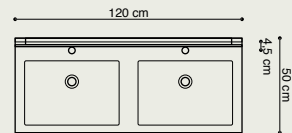

Setpreis inkl. MwSt.

739,-

[exkl. Hochschrank]

Farbe	Best. Nr.	Setpreis inkl. MwSt.
Walnuss	DU-128830	
Hochglanz Weiß	DU-129930	739,-
Eiche	DU-126630	

Preis ist exkl. Hochschrank

Hochschrank, Best. Nr. 581322, € 239,-

JOSEFINE

Setpreis inkl. MwSt.

1.039,-

Farbe	Best. Nr.	Setpreis inkl. MwSt.
Walnuss	DU-108830	
Hochglanz Weiß	DU-109930	1.039,-
Eiche	DU-106630