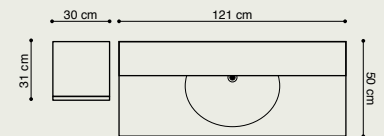

Setpreis inkl. MwSt.
759,-
[exkl. Hochschrank]

Farbe	Best. Nr.	Setpreis inkl. MwSt.
Walnuss	DU-018834	
Hochglanz Weiß	DU-019934	759,-
Eiche	DU-016634	

Preis ist exkl. Hochschrank

Hochschrank, Best. Nr: 581327, € 239,-

Setpreis inkl. MwSt.
1.239,-
[exkl. Hochschrank]

Farbe	Best. Nr.	Setpreis inkl. MwSt.
Walnuss	DU-058834	
Hochglanz Weiß	DU-059934	1.239,-
Eiche	DU-056634	

Preis ist exkl. Hochschrank

Hochschrank, Best. Nr: 581322, € 239,-