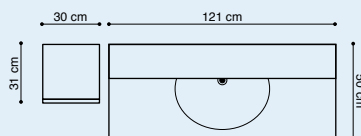

OPAL

Setpreis inkl. MwSt.

1.169,-

[exkl. Hochschrank]

Farbe	Best. Nr.	Setpreis inkl. MwSt.
Walnuss	DU-048834	
Hochglanz Weiß	DU-049934	1.169,-
Eiche	DU-046634	

Preis ist exkl. Hochschrank

Hochschrank, Best. Nr. 581327, € 239,-