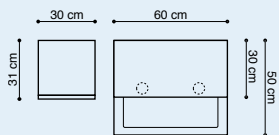

Farbe	Best. Nr.	Setpreis inkl. MwSt.
Walnuss	DU-078834	
Hochglanz Weiß	DU-079934	895,-
Eiche	DU-076634	

Preis ist exkl. Hochschrank

Hochschrank, Best. Nr. 581318, € 239,-

Setpreis inkl. MwSt.

895,-

[exkl. Hochschrank]

JOSEFINE