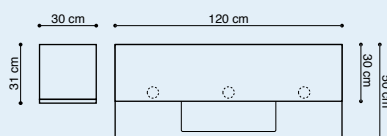

Setpreis inkl. MwSt.

1.329,-

[exkl. Hochschrank]

Farbe	Best. Nr.	Setpreis inkl. MwSt.
Walnuss	DU-148834	
Hochglanz Weiß	DU-149934	1.329,-
Eiche	DU-146634	

Preis ist exkl. Hochschrank

Hochschrank, Best. Nr. 581327, € 239,-