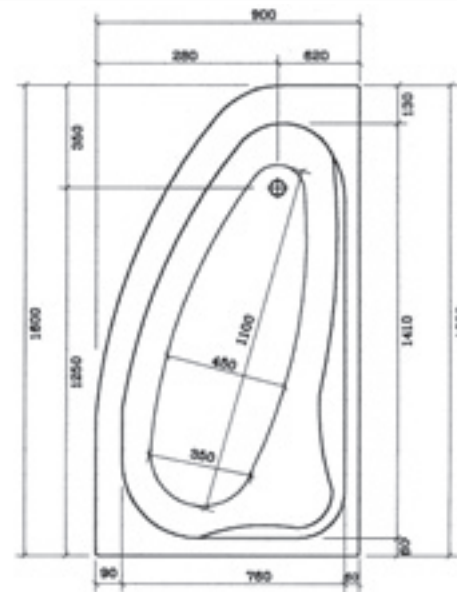

Preisliste siehe Seite 065

CALYPSO 1400

made by *Ideal Standard*

L1400 x B1400 mm

L1400 x B1400 mm

Eckbadewanne 1400 x 1400

- Inklusive Fußgestell, ohne Schürze
- Wasserkapazität 220 Liter

Preisliste siehe Seite 065

KORSIKA 1400

made by *Ideal Standard*

L1400 x B1400 mm

L1400 x B1400 mm

Raumsparwanne 1600 x 900 rechts

- Inklusive Fußgestell, ohne Schürze
- Wasserkapazität 190 Liter

Preisliste siehe Seite 065

KRETA 1600 RECHTS

made by *Ideal Standard*

L1600 x B900 mm

L1600 x B900 mm

Raumsparwanne 1600 x 900 links

- Inklusive Fußgestell, ohne Schürze
- Wasserkapazität 190 Liter

Preisliste siehe Seite 065

KRETA 1600 LINKS

made by *Ideal Standard*

MAINAU 1600 LINKS

made by *Ideal Standard*

L1600 x B800 mm

L1600 x B800 mm

SYLT 1350

made by *Ideal Standard*

L1350 x B1350 mm

L1350 x B1350 mm