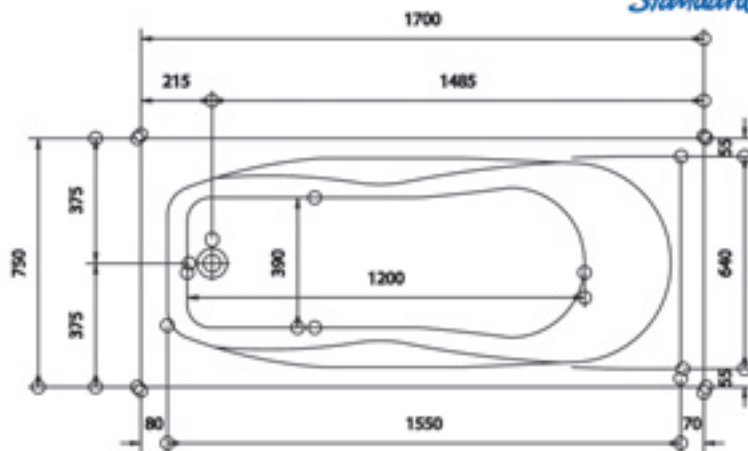

CAPRI 1700

made by *Ideal Standard*

L1700 x B750 mm