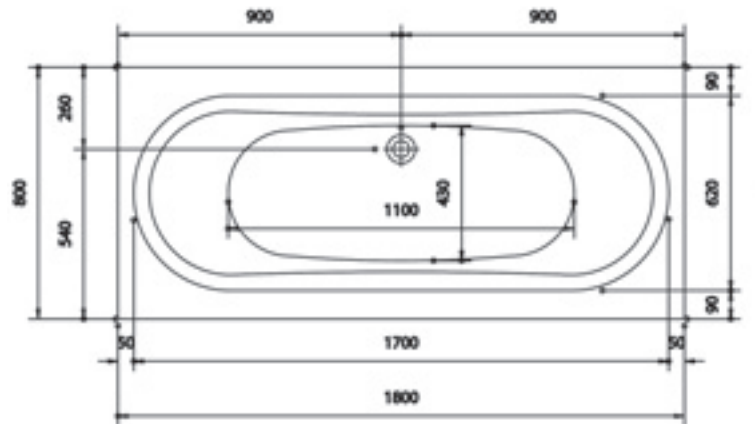

Preisliste siehe Seite 065

Duo-Badewanne 1800 x 800

- Inklusive Fußgestell, ohne Schürze
- Wasserkapazität 240 Liter

Preisliste siehe Seite 065

MADAGASKAR 1800

made by *Ideal Standard*

L1800 x B800 mm

L1800 x B800 mm

Duo-Badewanne 1900 x 900

- Inklusive Fußgestell, ohne Schürze
- Wasserkapazität 285 Liter

Preisliste siehe Seite 065

MADAGASKAR 1900

made by *Ideal Standard*

L1900 x B900 mm

L1900 x B900 mm

RHODOS 1800

made by *Ideal Standard*

L1800 x B800 mm

L1800 x B800 mm

Körperformbadewanne 1800 x 800

- Inklusive Fußgestell, ohne Schürze
- Wasserkapazität 185 Liter

Preisliste siehe Seite 065

CAPRI DELUXE 1700

made by *Ideal Standard*