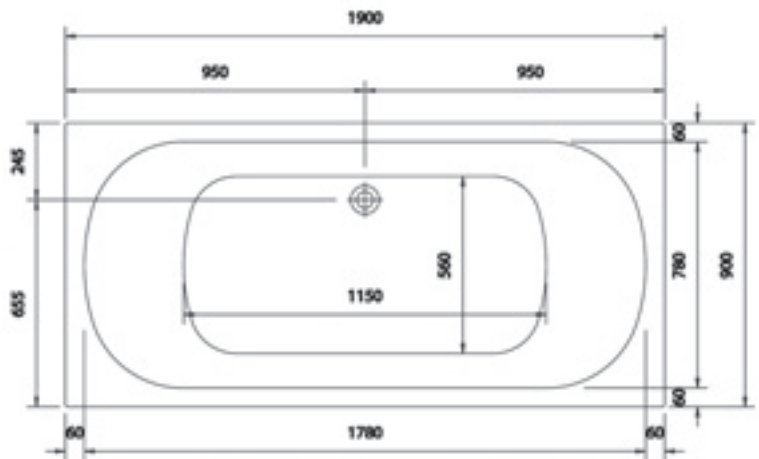

MAINAU 1600 LINKS

made by *Ideal Standard*

L1600 x B800 mm

L1600 x B800 mm

SYLT 1350

made by *Ideal Standard*

L1350 x B1350 mm

L1350 x B1350 mm

Preisliste siehe Seite 065

Duo-Badewanne 1800 x 800

- Inklusive Fußgestell, ohne Schürze
- Wasserkapazität 240 Liter

Preisliste siehe Seite 065

MADAGASKAR 1800

made by *Ideal Standard*

L1800 x B800 mm

L1800 x B800 mm

Duo-Badewanne 1900 x 900

- Inklusive Fußgestell, ohne Schürze
- Wasserkapazität 285 Liter

Preisliste siehe Seite 065

MADAGASKAR 1900

made by *Ideal Standard*

L1900 x B900 mm

L1900 x B900 mm

RHODOS 1800

made by *Ideal Standard*

L1800 x B800 mm

L1800 x B800 mm

Körperformbadewanne 1800 x 800

- Inklusive Fußgestell, ohne Schürze
- Wasserkapazität 185 Liter

Preisliste siehe Seite 065

CAPRI DELUXE 1700

made by *Ideal Standard*