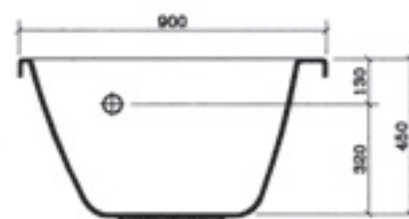

made by *Ideal Standard*

L1600 x B900 mm

L1600 x B900 mm

Raumsparwanne 1600 x 900 links

- Inklusive Fußgestell, ohne Schürze
- Wasserkapazität 190 Liter

Preisliste siehe Seite 065

KRETA 1600 LINKS

made by *Ideal Standard*

L1600 x B900 mm

L1600 x B900 mm

Raumsparwanne 1600 x 800 rechts

- Mit ergonomierter Rückenpartie
- Inklusive Fußgestell, ohne Schürze
- Wasserkapazität 175 Liter

Preisliste siehe Seite 065

MAINAU 1600 RECHTS

MAINAU 1600 LINKS

made by *Ideal Standard*

L1600 x B800 mm

L1600 x B800 mm

SYLT 1350

made by *Ideal Standard*

L1350 x B1350 mm

L1350 x B1350 mm