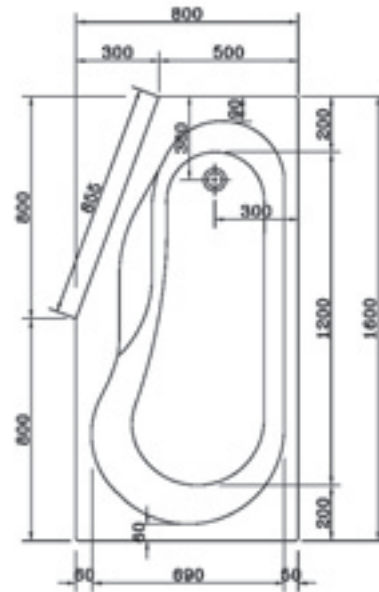

made by *Ideal Standard*

L1600 x B900 mm

L1600 x B900 mm

Raumsparwanne 1600 x 900 links

- Inklusive Fußgestell, ohne Schürze
- Wasserkapazität 190 Liter

Preisliste siehe Seite 065

KRETA 1600 LINKS

made by *Ideal Standard*

L1600 x B900 mm

L1600 x B900 mm

Raumsparwanne 1600 x 800 rechts

- Mit ergonomierter Rückenpartie
- Inklusive Fußgestell, ohne Schürze
- Wasserkapazität 175 Liter

Preisliste siehe Seite 065

MAINAU 1600 RECHTS

made by *Ideal Standard*

L1600 x B800 mm

L1600 x B800 mm

Raumsparwanne 1600 x 800 links

- Mit ergonomierter Rückenpartie
- Inklusive Fußgestell, ohne Schürze
- Wasserkapazität 175 Liter

Preisliste siehe Seite 065

MAINAU 1600 LINKS

made by *Ideal Standard*

L1600 x B800 mm

L1600 x B800 mm

SYLT 1350

made by *Ideal Standard*

L1350 x B1350 mm

L1350 x B1350 mm