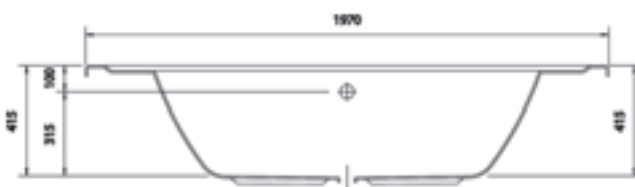

Achteckbadewanne 1800

- Inklusive Fußgestell, ohne Schürze
- Wasserkapazität 480 Liter

Preisliste siehe Seite 065

BERMUDA 1800

made by *Ideal Standard*

Ø 1800 mm

Ø 1800 mm

Eckbadewanne 1400 x 1400

- Inklusive Fußgestell, ohne Schürze
- Wasserkapazität 220 Liter

Preisliste siehe Seite 065

SUMATRA 1400

made by *Ideal Standard*

L1400 x B1400 mm

L1400 x B1400 mm

SUMATRA 1500

made by *Ideal Standard*

L1500 x B1500 mm

L1500 x B1500 mm

Eckbadewanne 1500 x 1500

- Inklusive Fußgestell, ohne Schürze
- Wasserkapazität 280 Liter

Preisliste siehe Seite 065

BALI 1450

made by *Ideal Standard*

L1450 x B1450 mm

L1450 x B1450 mm

Eckbadewanne 1450 x 1450

- Inklusive Fußgestell, ohne Schürze
- Wasserkapazität 210 Liter

Preisliste siehe Seite 065

SAMOS 1400

made by *Ideal Standard*

L1400 x B1400 mm

L1400 x B1400 mm