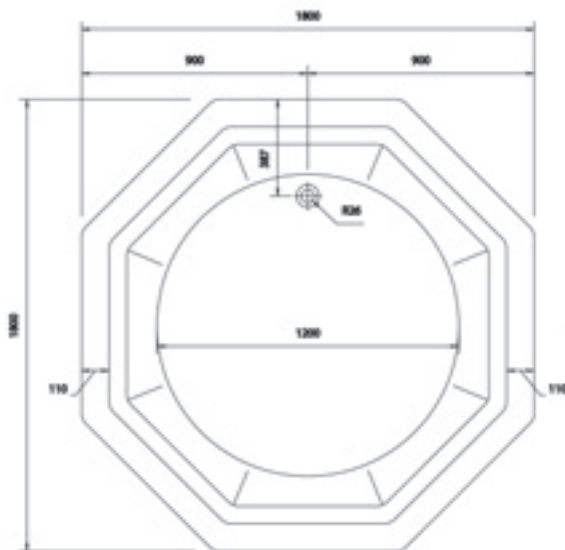

Achteckbadewanne 1800

- Inklusive Fußgestell, ohne Schürze
- Wasserkapazität 480 Liter

Preisliste siehe Seite 065

BERMUDA 1800

made by *Ideal Standard*

Ø 1800 mm

Ø 1800 mm

Eckbadewanne 1400 x 1400

- Inklusive Fußgestell, ohne Schürze
- Wasserkapazität 220 Liter

Preisliste siehe Seite 065

SUMATRA 1400

made by *Ideal Standard*

L1400 x B1400 mm

L1400 x B1400 mm

SUMATRA 1500

made by *Ideal Standard*

L1500 x B1500 mm

L1500 x B1500 mm

Eckbadewanne 1500 x 1500

- Inklusive Fußgestell, ohne Schürze
- Wasserkapazität 280 Liter

Preisliste siehe Seite 065

BALI 1450

made by *Ideal Standard*

L1450 x B1450 mm

L1450 x B1450 mm

Eckbadewanne 1450 x 1450

- Inklusive Fußgestell, ohne Schürze
- Wasserkapazität 210 Liter

Preisliste siehe Seite 065

SAMOS 1400

made by *Ideal Standard*

L1400 x B1400 mm

L1400 x B1400 mm