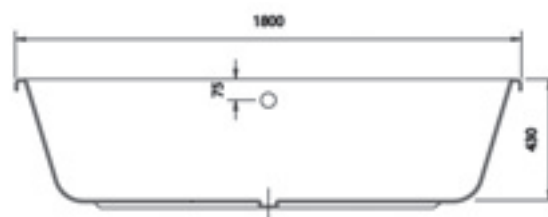

MAINAU 1600 LINKS

made by *Ideal Standard*

L1600 x B800 mm

L1600 x B800 mm

SYLT 1350

made by *Ideal Standard*

L1350 x B1350 mm

L1350 x B1350 mm

Eckbadewanne 1350 x 1350

- Inklusive Fußgestell, ohne Schürze
- Wasserkapazität 190 Liter

Preisliste siehe Seite 065

KUBA 1800

made by *Ideal Standard*

L1800 x B900 mm

L1800 x B900 mm

Ovalbadewanne 1800 x 900

- Inklusive Fußgestell, ohne Schürze
- Wasserkapazität 220 Liter

Preisliste siehe Seite 065

Ovalbadewanne 1900 x 900

- Inklusive Fußgestell, ohne Schürze
- Wasserkapazität 180 Liter

Preisliste siehe Seite 065

LANZAROTE 1900

made by *Ideal Standard*

L1900 x B900 mm

L1900 x B900 mm

Sechseckbadewanne 1950 x 900

- Inklusive Fußgestell, ohne Schürze
- Wasserkapazität 200 Liter

Preisliste siehe Seite 065

CEYLON 1950