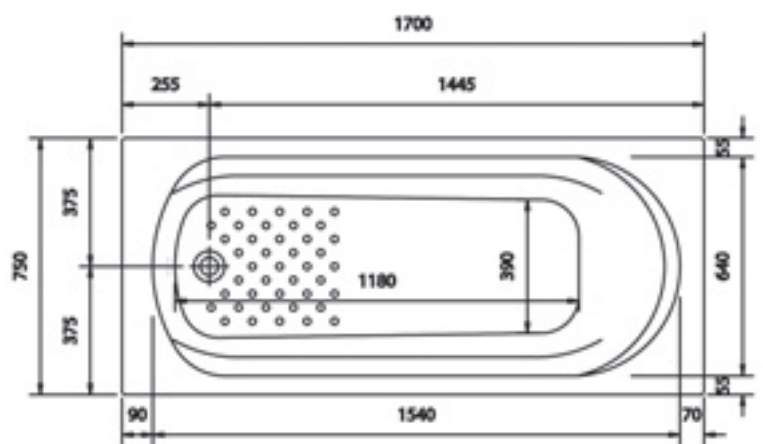

Achteckbadewanne 1800

- Inklusive Fußgestell, ohne Schürze
- Wasserkapazität 480 Liter

Preisliste siehe Seite 065

BERMUDA 1800

made by *Ideal Standard*

Ø 1800 mm

Ø 1800 mm

Eckbadewanne 1400 x 1400

Duo-Badewanne 1900 x 900

- Inklusive Fußgestell, ohne Schürze
- Wasserkapazität 285 Liter

Preisliste siehe Seite 065

MADAGASKAR 1900

made by *Ideal Standard*

L1900 x B900 mm

L1900 x B900 mm

RHODOS 1800

made by *Ideal Standard*

L1800 x B800 mm

L1800 x B800 mm

Körperformbadewanne 1800 x 800

- Inklusive Fußgestell, ohne Schürze
- Wasserkapazität 185 Liter

Preisliste siehe Seite 065

CAPRI DELUXE 1700

made by *Ideal Standard*

L1700 x B750 mm

L1700 x B750 mm

Körperformbadewanne 1700 x 750
mit Rutsicherheitsnoppen

- Inklusive Fußgestell, ohne Schürze
- Wasserkapazität 175 Liter

Preisliste siehe Seite 065

Körperformbadewanne 1700 x 750