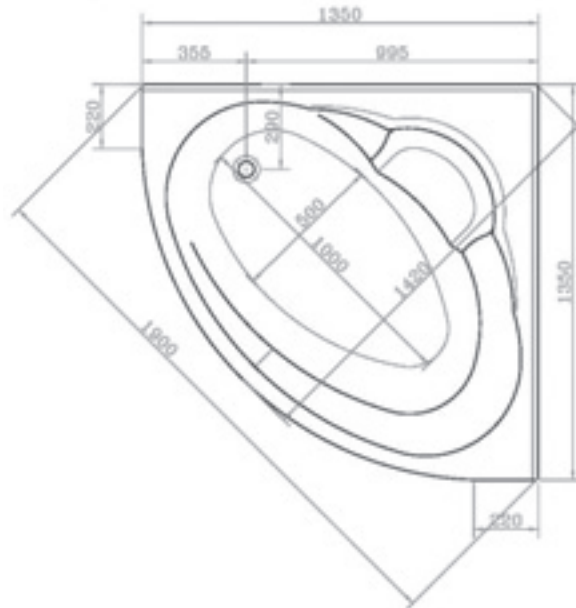

made by *Ideal Standard*

L1600 x B800 mm

L1600 x B800 mm

Raumsparwanne 1600 x 800 links

- Mit ergonomierter Rückenpartie
- Inklusive Fußgestell, ohne Schürze
- Wasserkapazität 175 Liter

Preisliste siehe Seite 065

MAINAU 1600 LINKS

made by *Ideal Standard*

L1600 x B800 mm

L1600 x B800 mm

SYLT 1350

made by *Ideal Standard*

L1350 x B1350 mm

L1350 x B1350 mm

Eckbadewanne 1350 x 1350

- Inklusive Fußgestell, ohne Schürze
- Wasserkapazität 190 Liter

Preisliste siehe Seite 065

KUBA 1800

made by *Ideal Standard*

L1800 x B900 mm

L1800 x B900 mm

Ovalbadewanne 1800 x 900

LANZAROTE 1900

made by *Ideal Standard*

L1900 x B900 mm

L1900 x B900 mm

Sechseckbadewanne 1950 x 900

- Inklusive Fußgestell, ohne Schürze
- Wasserkapazität 200 Liter

Preisliste siehe Seite 065

CEYLON 1950