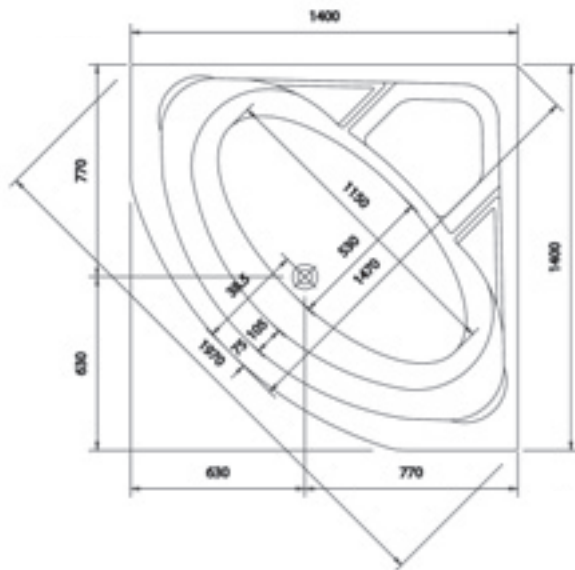

Achteckbadewanne 1800

- Inklusive Fußgestell, ohne Schürze
- Wasserkapazität 480 Liter

Preisliste siehe Seite 065

BERMUDA 1800

made by *Ideal Standard*

Ø 1800 mm

Ø 1800 mm

Eckbadewanne 1400 x 1400

Eckbadewanne 1400 x 1400

- Inklusive Fußgestell, ohne Schürze
- Wasserkapazität 220 Liter

Preisliste siehe Seite 065

MALI 1400

made by *Ideal Standard*

L1400 x B1400 x 445 mm

L1400 x B1400 x 445 mm

Eckbadewanne 1400 x 1400 x 445

- Ohne WannenfüÙe, ohne Schürze (bitte sep. mitbestellen!)
- Wasserkapazität 230 Liter

Preisliste siehe Seite 065

Eckbadewanne 1400 x 1400

- Inklusive Fußgestell, ohne Schürze
- Wasserkapazität 220 Liter

Preisliste siehe Seite 065

CALYPSO 1400

made by *Ideal Standard*

L1400 x B1400 mm

L1400 x B1400 mm

Eckbadewanne 1400 x 1400

- Inklusive Fußgestell, ohne Schürze
- Wasserkapazität 220 Liter

Preisliste siehe Seite 065