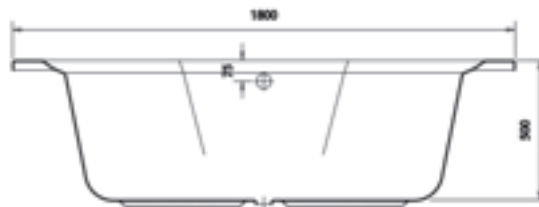

Achteckbadewanne 1800

- Inklusive Fußgestell, ohne Schürze
- Wasserkapazität 480 Liter

Preisliste siehe Seite 065

BERMUDA 1800

made by *Ideal Standard*

Ø 1800 mm

Ø 1800 mm

Eckbadewanne 1400 x 1400

- Inklusive Fußgestell, ohne Schürze
- Wasserkapazität 220 Liter

Preisliste siehe Seite 065

SUMATRA 1400

made by *Ideal Standard*

L1400 x B1400 mm

L1400 x B1400 mm

SUMATRA 1500

made by *Ideal Standard*