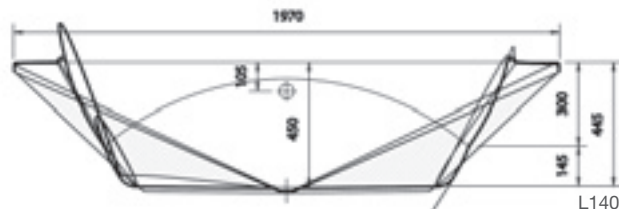

Preisliste siehe Seite 065

CALYPSO 1400

made by *Ideal Standard*

L1400 x B1400 mm

L1400 x B1400 mm

Eckbadewanne 1400 x 1400

- Inklusive Fußgestell, ohne Schürze
- Wasserkapazität 220 Liter

Preisliste siehe Seite 065

KORSIKA 1400

made by *Ideal Standard*

L1400 x B1400 mm

L1400 x B1400 mm

Raumsparwanne 1600 x 900 rechts

- Inklusive Fußgestell, ohne Schürze
- Wasserkapazität 190 Liter

Preisliste siehe Seite 065

KRETA 1600 RECHTS