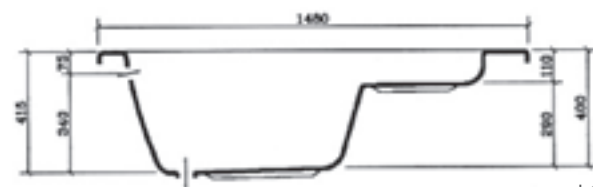

L1400 x B1400 mm

L1400 x B1400 mm