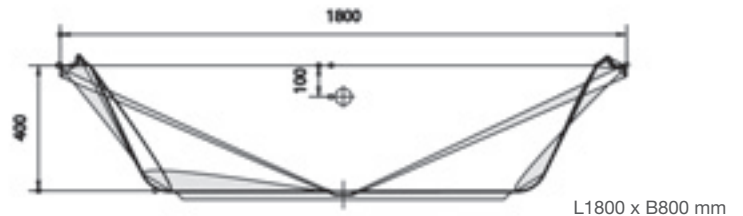

Preisliste siehe Seite 065

Duo-Badewanne 1800 x 800

- Inklusive Fußgestell, ohne Schürze
- Wasserkapazität 240 Liter

Preisliste siehe Seite 065

MADAGASKAR 1800

made by *Ideal Standard*

L1800 x B800 mm

L1800 x B800 mm

Duo-Badewanne 1900 x 900

- Inklusive Fußgestell, ohne Schürze
- Wasserkapazität 285 Liter

Preisliste siehe Seite 065

MADAGASKAR 1900

made by *Ideal Standard*

L1900 x B900 mm

L1900 x B900 mm

RHODOS 1800

made by *Ideal Standard*

L1800 x B800 mm

L1800 x B800 mm

Körperformbadewanne 1800 x 800

- Inklusive Fußgestell, ohne Schürze
- Wasserkapazität 185 Liter

Preisliste siehe Seite 065

CAPRI DELUXE 1700

made by *Ideal Standard*