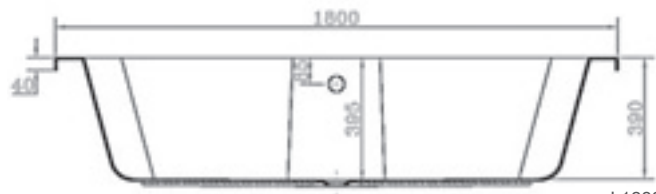

LANZAROTE 1900

made by *Ideal Standard*

L1900 x B900 mm

L1900 x B900 mm

Sechseckbadewanne 1950 x 900

- Inklusive Fußgestell, ohne Schürze
- Wasserkapazität 200 Liter

Preisliste siehe Seite 065

CEYLON 1950

made by *Ideal Standard*

L1950 x B900 mm

L1950 x B900 mm

NAXOS 1800

made by *Ideal Standard*

L1800 x B800 mm

L1800 x B800 mm

Achteckbadewanne 1800 x 800

- Inklusive Fußgestell, ohne Schürze
- Wasserkapazität 200 Liter

Preisliste siehe Seite 065

MADAGASKAR 1700

made by *Ideal Standard*

L1700 x B750 mm

L1700 x B750 mm

Duo-Badewanne 1700 x 750

- Inklusive Fußgestell, ohne Schürze
- Wasserkapazität 180 Liter