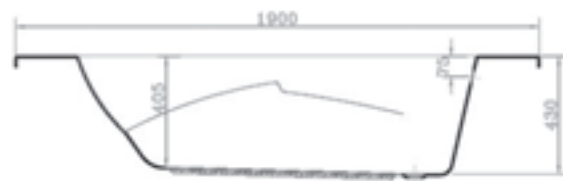

MAINAU 1600 LINKS

made by *Ideal Standard*

L1600 x B800 mm

L1600 x B800 mm

SYLT 1350

made by *Ideal Standard*

L1350 x B1350 mm

L1350 x B1350 mm

Eckbadewanne 1350 x 1350

- Inklusive Fußgestell, ohne Schürze
- Wasserkapazität 190 Liter

Preisliste siehe Seite 065

KUBA 1800

made by *Ideal Standard*

L1800 x B900 mm

L1800 x B900 mm

Ovalbadewanne 1800 x 900