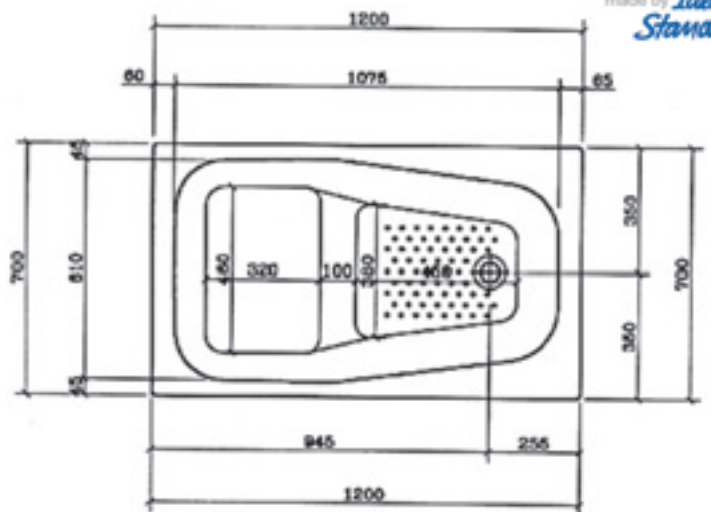

Achteckbadewanne 1800

- Inklusive Fußgestell, ohne Schürze
- Wasserkapazität 480 Liter

Preisliste siehe Seite 065

BERMUDA 1800

made by *Ideal Standard*

Ø 1800 mm

Ø 1800 mm

Eckbadewanne 1400 x 1400

made by *Ideal Standard*

L1600 x B800 mm

L1600 x B800 mm

Raumsparwanne 1600 x 800 links

- Mit ergonomierter Rückenpartie
- Inklusive Fußgestell, ohne Schürze
- Wasserkapazität 175 Liter

Preisliste siehe Seite 065

Preisliste siehe Seite 065

KOS 1700

made by *Ideal Standard*

L1700 x B750 mm

L1700 x B750 mm

ELBA NEU 1600

made by *Ideal Standard*

L1600 x B700 mm

L1600 x B700 mm

Körperformbadewanne 1600 x 700

- Inklusive Fußgestell, ohne Schürze
- Wasserkapazität 160 Liter

Preisliste siehe Seite 065

KORFU 1200

made by *Ideal Standard*

L1200 x B700 mm

L1200 x B700 mm