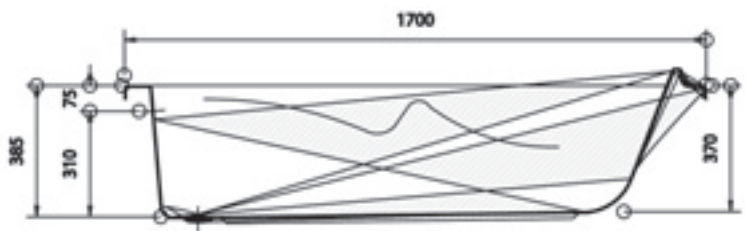

- Inklusive Fußgestell, ohne Schürze
- Wasserkapazität 175 Liter

Preisliste siehe Seite 065

CAPRI 1700

made by *Ideal Standard*

L1700 x B750 mm

L1700 x B750 mm

Körperformbadewanne 1700 x 750

- Inklusive Fußgestell, ohne Schürze
- Wasserkapazität 170 Liter

Preisliste siehe Seite 065

KOS 1700

made by *Ideal Standard*

L1700 x B750 mm

L1700 x B750 mm

ELBA NEU 1600

made by *Ideal Standard*

L1600 x B700 mm