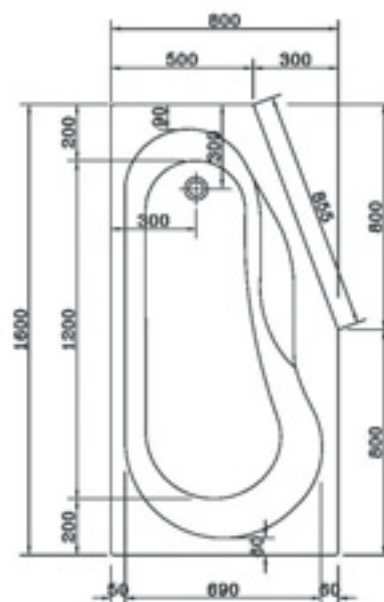

L1600 x B900 mm

L1600 x B900 mm

Raumsparwanne 1600 x 800 rechts

- Mit ergonomierter Rückenpartie
- Inklusive Fußgestell, ohne Schürze
- Wasserkapazität 175 Liter

Preisliste siehe Seite 065

MAINAU 1600 RECHTS

made by *Ideal Standard*

L1600 x B800 mm

L1600 x B800 mm

Raumsparwanne 1600 x 800 links

- Mit ergonomierter Rückenpartie
- Inklusive Fußgestell, ohne Schürze
- Wasserkapazität 175 Liter

Preisliste siehe Seite 065

MAINAU 1600 LINKS

made by *Ideal Standard*

L1600 x B800 mm

L1600 x B800 mm

SYLT 1350

made by *Ideal Standard*

L1350 x B1350 mm

L1350 x B1350 mm

LANZAROTE 1900

made by *Ideal Standard*

L1900 x B900 mm

L1900 x B900 mm

Sechseckbadewanne 1950 x 900

- Inklusive Fußgestell, ohne Schürze
- Wasserkapazität 200 Liter

Preisliste siehe Seite 065

CEYLON 1950