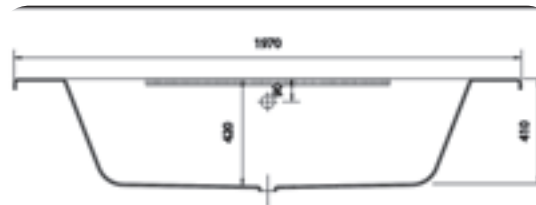

- Inklusive Fußgestell, ohne Schürze
- Wasserkapazität 220 Liter

Preisliste siehe Seite 065

SUMATRA 1400

made by *Ideal Standard*

L1400 x B1400 mm

L1400 x B1400 mm

SUMATRA 1500

made by *Ideal Standard*

L1500 x B1500 mm

L1500 x B1500 mm

Eckbadewanne 1500 x 1500

- Inklusive Fußgestell, ohne Schürze
- Wasserkapazität 280 Liter

Preisliste siehe Seite 065

BALI 1450

made by *Ideal Standard*

L1450 x B1450 mm

L1450 x B1450 mm

Eckbadewanne 1450 x 1450

- Inklusive Fußgestell, ohne Schürze
- Wasserkapazität 210 Liter

Preisliste siehe Seite 065

SAMOS 1400

made by *Ideal Standard*

L1400 x B1400 mm

L1400 x B1400 mm

Eckbadewanne 1400 x 1400

- Inklusive Fußgestell, ohne Schürze
- Wasserkapazität 220 Liter

Preisliste siehe Seite 065

MALI 1400

made by *Ideal Standard*

L1400 x B1400 x 445 mm

L1400 x B1400 x 445 mm

Eckbadewanne 1400 x 1400 x 445