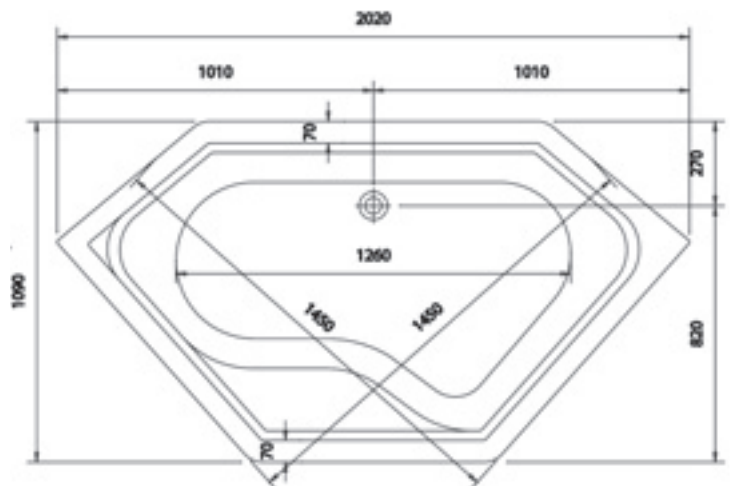

Achteckbadewanne 1800

- Inklusive Fußgestell, ohne Schürze
- Wasserkapazität 480 Liter

Preisliste siehe Seite 065

BERMUDA 1800

made by *Ideal Standard*

Ø 1800 mm

Ø 1800 mm

Eckbadewanne 1400 x 1400

- Inklusive Fußgestell, ohne Schürze
- Wasserkapazität 220 Liter

Preisliste siehe Seite 065

SUMATRA 1400

made by *Ideal Standard*

L1400 x B1400 mm

L1400 x B1400 mm

SUMATRA 1500

made by *Ideal Standard*

L1500 x B1500 mm

L1500 x B1500 mm

Eckbadewanne 1500 x 1500

- Inklusive Fußgestell, ohne Schürze
- Wasserkapazität 280 Liter

Preisliste siehe Seite 065

BALI 1450

made by *Ideal Standard*

L1450 x B1450 mm

L1450 x B1450 mm

Eckbadewanne 1450 x 1450

- Inklusive Fußgestell, ohne Schürze
- Wasserkapazität 210 Liter

Preisliste siehe Seite 065

SAMOS 1400

made by *Ideal Standard*

L1400 x B1400 mm

L1400 x B1400 mm