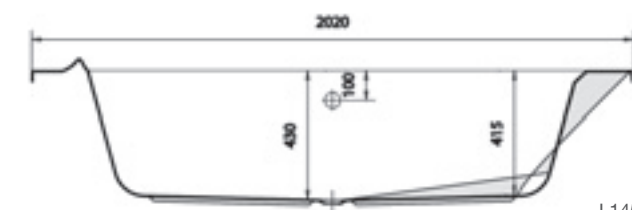

- Inklusive Fußgestell, ohne Schürze
- Wasserkapazität 220 Liter

Preisliste siehe Seite 065

SUMATRA 1400

made by *Ideal Standard*

L1400 x B1400 mm

L1400 x B1400 mm

SUMATRA 1500

made by *Ideal Standard*

L1500 x B1500 mm

L1500 x B1500 mm

Eckbadewanne 1500 x 1500

- Inklusive Fußgestell, ohne Schürze
- Wasserkapazität 280 Liter

Preisliste siehe Seite 065

BALI 1450

made by *Ideal Standard*

L1450 x B1450 mm

L1450 x B1450 mm

Eckbadewanne 1450 x 1450

- Inklusive Fußgestell, ohne Schürze
- Wasserkapazität 210 Liter

Preisliste siehe Seite 065

SAMOS 1400

made by *Ideal Standard*

L1400 x B1400 mm

L1400 x B1400 mm