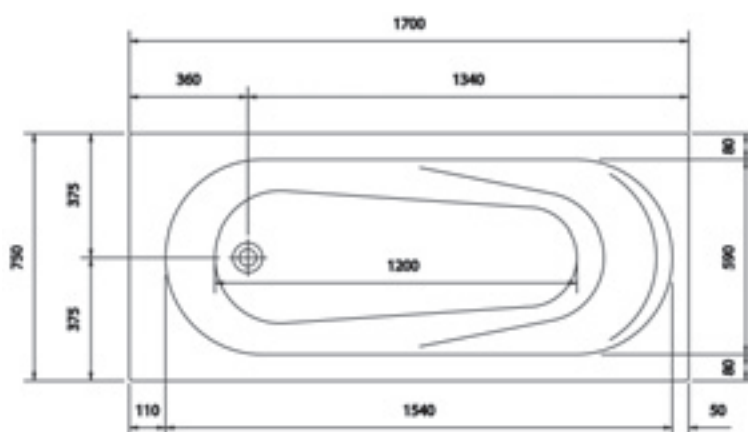

L1700 x B750 mm

L1700 x B750 mm

Körperformbadewanne 1700 x 750
mit Rutsicherheitsnoppen

- Inklusive Fußgestell, ohne Schürze
- Wasserkapazität 175 Liter

Preisliste siehe Seite 065

Körperformbadewanne 1700 x 750

- Inklusive Fußgestell, ohne Schürze
- Wasserkapazität 175 Liter

Preisliste siehe Seite 065

CAPRI 1700

made by *Ideal Standard*

L1700 x B750 mm

L1700 x B750 mm

Körperformbadewanne 1700 x 750

- Inklusive Fußgestell, ohne Schürze
- Wasserkapazität 170 Liter

Preisliste siehe Seite 065

KOS 1700

made by *Ideal Standard*

L1700 x B750 mm

L1700 x B750 mm

ELBA NEU 1600

made by *Ideal Standard*

L1600 x B700 mm