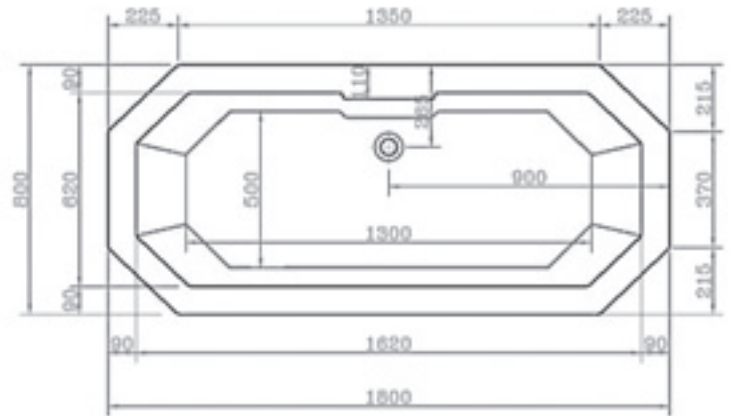

LANZAROTE 1900

made by *Ideal Standard*

L1900 x B900 mm

L1900 x B900 mm

Sechseckbadewanne 1950 x 900

- Inklusive Fußgestell, ohne Schürze
- Wasserkapazität 200 Liter

Preisliste siehe Seite 065

CEYLON 1950

made by *Ideal Standard*

L1950 x B900 mm

L1950 x B900 mm

NAXOS 1800

made by *Ideal Standard*

L1800 x B800 mm

L1800 x B800 mm

Achteckbadewanne 1800 x 800

- Inklusive Fußgestell, ohne Schürze
- Wasserkapazität 200 Liter

Preisliste siehe Seite 065

MADAGASKAR 1700

made by *Ideal Standard*

L1700 x B750 mm

L1700 x B750 mm

Duo-Badewanne 1700 x 750

- Inklusive Fußgestell, ohne Schürze
- Wasserkapazität 180 Liter

Preisliste siehe Seite 065

Duo-Badewanne 1800 x 800

- Inklusive Fußgestell, ohne Schürze
- Wasserkapazität 240 Liter

Preisliste siehe Seite 065

MADAGASKAR 1800

made by *Ideal Standard*

L1800 x B800 mm

L1800 x B800 mm