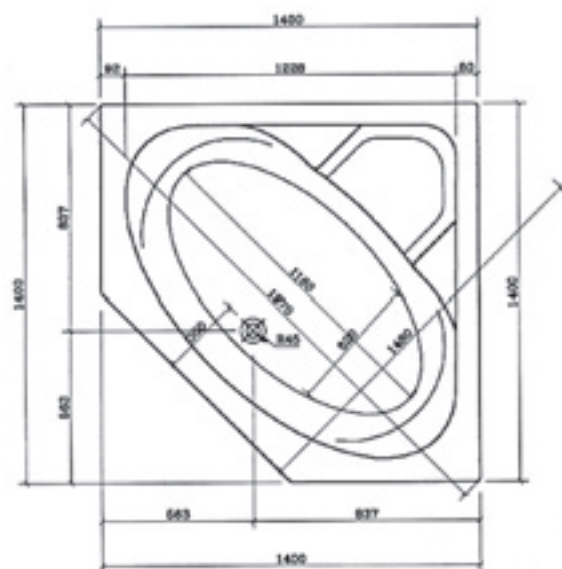

KORSIKA 1400

made by *Ideal Standard*