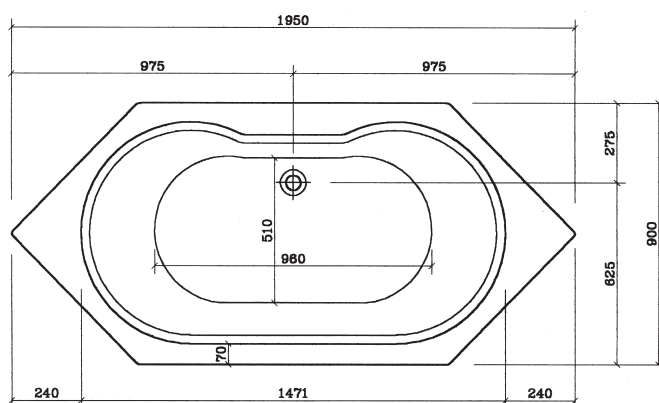

L1500 x B1500 mm

L1500 x B1500 mm

Eckbadewanne 1500 x 1500

- Inklusive Fußgestell, ohne Schürze
- Wasserkapazität 280 Liter

Preisliste siehe Seite 065

BALI 1450

made by *Ideal Standard*

L1450 x B1450 mm

MAINAU 1600 LINKS

made by *Ideal Standard*

L1600 x B800 mm

L1600 x B800 mm

SYLT 1350

made by *Ideal Standard*

L1350 x B1350 mm

L1350 x B1350 mm

LANZAROTE 1900

made by *Ideal Standard*

L1900 x B900 mm

L1900 x B900 mm

Sechseckbadewanne 1950 x 900

- Inklusive Fußgestell, ohne Schürze
- Wasserkapazität 200 Liter

Preisliste siehe Seite 065

CEYLON 1950

made by *Ideal Standard*

L1950 x B900 mm

L1950 x B900 mm

NAXOS 1800

made by *Ideal Standard*

L1800 x B800 mm

L1800 x B800 mm

Achteckbadewanne 1800 x 800