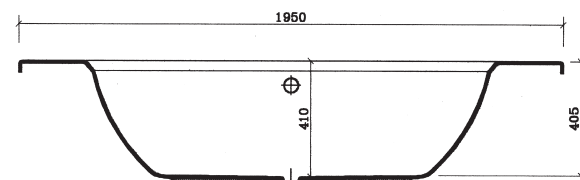

MAINAU 1600 LINKS

made by *Ideal Standard*

L1600 x B800 mm

L1600 x B800 mm

SYLT 1350

made by *Ideal Standard*

L1350 x B1350 mm

L1350 x B1350 mm

- Inklusive Fußgestell, ohne Schürze
- Wasserkapazität 220 Liter

Preisliste siehe Seite 065

Ovalbadewanne 1900 x 900

- Inklusive Fußgestell, ohne Schürze
- Wasserkapazität 180 Liter

Preisliste siehe Seite 065

LANZAROTE 1900

made by *Ideal Standard*

L1900 x B900 mm

L1900 x B900 mm

Sechseckbadewanne 1950 x 900

- Inklusive Fußgestell, ohne Schürze
- Wasserkapazität 200 Liter

Preisliste siehe Seite 065

CEYLON 1950

made by *Ideal Standard*

L1950 x B900 mm

L1950 x B900 mm

NAXOS 1800

made by *Ideal Standard*

L1800 x B800 mm

L1800 x B800 mm

Achteckbadewanne 1800 x 800