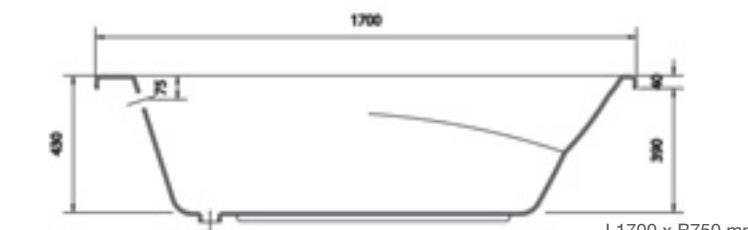

Preisliste siehe Seite 065

KOS 1700

made by *Ideal Standard*

L1700 x B750 mm

L1700 x B750 mm

ELBA NEU 1600

made by *Ideal Standard*

L1600 x B700 mm

L1600 x B700 mm

Körperformbadewanne 1600 x 700

- Inklusive Fußgestell, ohne Schürze
- Wasserkapazität 160 Liter

Preisliste siehe Seite 065

KORFU 1200

made by *Ideal Standard*

L1200 x B700 mm

L1200 x B700 mm