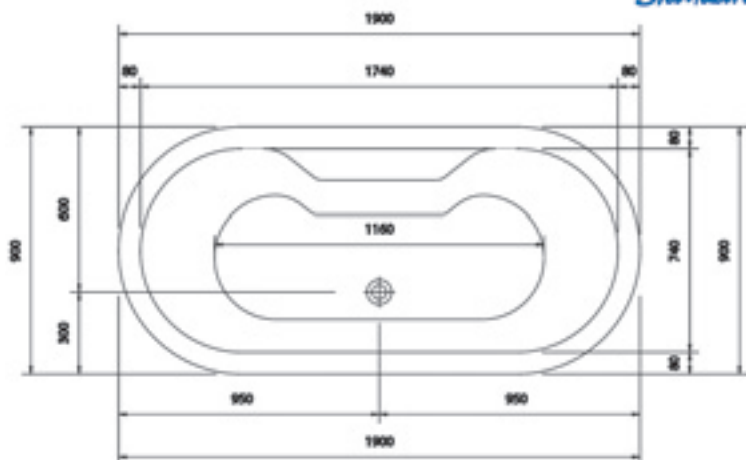

MAINAU 1600 LINKS

made by *Ideal Standard*

L1600 x B800 mm

L1600 x B800 mm

SYLT 1350

made by *Ideal Standard*

L1350 x B1350 mm

L1350 x B1350 mm

- Inklusive Fußgestell, ohne Schürze
- Wasserkapazität 220 Liter

Preisliste siehe Seite 065

Ovalbadewanne 1900 x 900

- Inklusive Fußgestell, ohne Schürze
- Wasserkapazität 180 Liter

Preisliste siehe Seite 065

LANZAROTE 1900

made by *Ideal Standard*

L1900 x B900 mm

L1900 x B900 mm

Sechseckbadewanne 1950 x 900

- Inklusive Fußgestell, ohne Schürze
- Wasserkapazität 200 Liter

Preisliste siehe Seite 065

CEYLON 1950

made by *Ideal Standard*

L1950 x B900 mm

L1950 x B900 mm

NAXOS 1800

made by *Ideal Standard*

L1800 x B800 mm

L1800 x B800 mm

Achteckbadewanne 1800 x 800