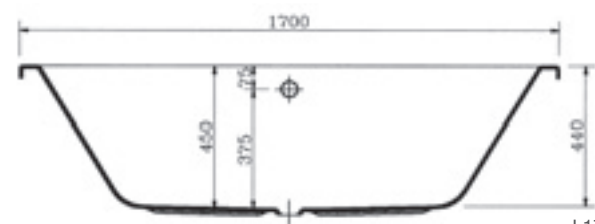

made by *Ideal Standard*

L1950 x B900 mm

L1950 x B900 mm

NAXOS 1800

made by *Ideal Standard*

L1800 x B800 mm

L1800 x B800 mm

Achteckbadewanne 1800 x 800

- Inklusive Fußgestell, ohne Schürze
- Wasserkapazität 200 Liter

Preisliste siehe Seite 065

MADAGASKAR 1700

made by *Ideal Standard*

L1700 x B750 mm

L1700 x B750 mm

Duo-Badewanne 1700 x 750

- Inklusive Fußgestell, ohne Schürze
- Wasserkapazität 180 Liter

Preisliste siehe Seite 065

Duo-Badewanne 1800 x 800

- Inklusive Fußgestell, ohne Schürze
- Wasserkapazität 240 Liter

Preisliste siehe Seite 065

MADAGASKAR 1800

made by *Ideal Standard*

L1800 x B800 mm

L1800 x B800 mm