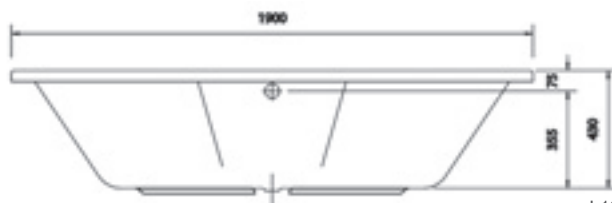

MAINAU 1600 LINKS

made by *Ideal Standard*

L1600 x B800 mm

L1600 x B800 mm

SYLT 1350

made by *Ideal Standard*

L1350 x B1350 mm

L1350 x B1350 mm

- Inklusive Fußgestell, ohne Schürze
- Wasserkapazität 220 Liter

Preisliste siehe Seite 065

Ovalbadewanne 1900 x 900

- Inklusive Fußgestell, ohne Schürze
- Wasserkapazität 180 Liter

Preisliste siehe Seite 065

LANZAROTE 1900

made by *Ideal Standard*

L1900 x B900 mm

L1900 x B900 mm

Sechseckbadewanne 1950 x 900

- Inklusive Fußgestell, ohne Schürze
- Wasserkapazität 200 Liter

Preisliste siehe Seite 065

CEYLON 1950