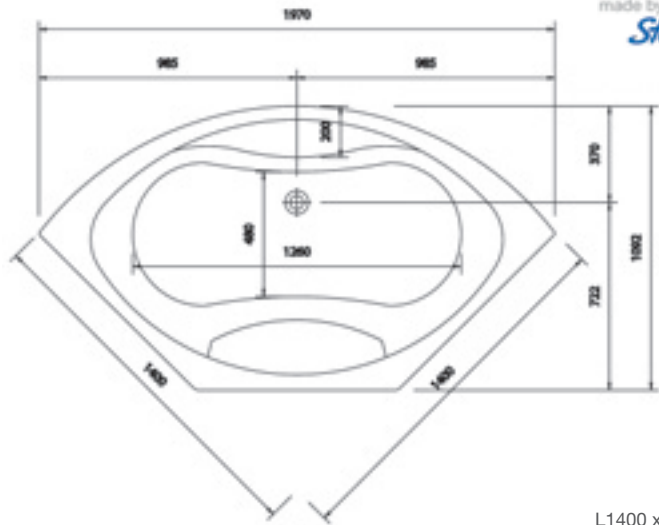

L1500 x B1500 mm

L1500 x B1500 mm

Eckbadewanne 1500 x 1500

- Inklusive Fußgestell, ohne Schürze
- Wasserkapazität 280 Liter

Preisliste siehe Seite 065

BALI 1450

made by *Ideal Standard*

L1450 x B1450 mm

L1450 x B1450 mm

Eckbadewanne 1450 x 1450

- Inklusive Fußgestell, ohne Schürze
- Wasserkapazität 210 Liter

Preisliste siehe Seite 065

SAMOS 1400

made by *Ideal Standard*

L1400 x B1400 mm

L1400 x B1400 mm

Eckbadewanne 1400 x 1400

- Inklusive Fußgestell, ohne Schürze
- Wasserkapazität 220 Liter

Preisliste siehe Seite 065

MALI 1400

made by *Ideal Standard*

L1400 x B1400 x 445 mm

L1400 x B1400 x 445 mm

Eckbadewanne 1400 x 1400 x 445

LANZAROTE 1900

made by *Ideal Standard*

L1900 x B900 mm

L1900 x B900 mm

Sechseckbadewanne 1950 x 900

- Inklusive Fußgestell, ohne Schürze
- Wasserkapazität 200 Liter

Preisliste siehe Seite 065

CEYLON 1950