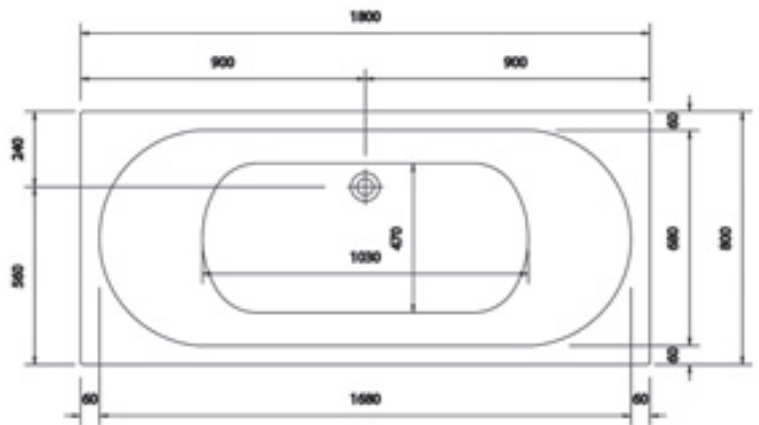

LANZAROTE 1900

made by *Ideal Standard*

L1900 x B900 mm

L1900 x B900 mm

Sechseckbadewanne 1950 x 900

- Inklusive Fußgestell, ohne Schürze
- Wasserkapazität 200 Liter

Preisliste siehe Seite 065

CEYLON 1950

- Inklusive Fußgestell, ohne Schürze
- Wasserkapazität 200 Liter

Preisliste siehe Seite 065

MADAGASKAR 1700

made by *Ideal Standard*

L1700 x B750 mm

L1700 x B750 mm

Duo-Badewanne 1700 x 750

- Inklusive Fußgestell, ohne Schürze
- Wasserkapazität 180 Liter

Preisliste siehe Seite 065

Duo-Badewanne 1800 x 800

- Inklusive Fußgestell, ohne Schürze
- Wasserkapazität 240 Liter

Preisliste siehe Seite 065

MADAGASKAR 1800

made by *Ideal Standard*

L1800 x B800 mm

L1800 x B800 mm

Duo-Badewanne 1900 x 900

- Inklusive Fußgestell, ohne Schürze
- Wasserkapazität 285 Liter

Preisliste siehe Seite 065

MADAGASKAR 1900

made by *Ideal Standard*

L1900 x B900 mm

L1900 x B900 mm

RHODOS 1800