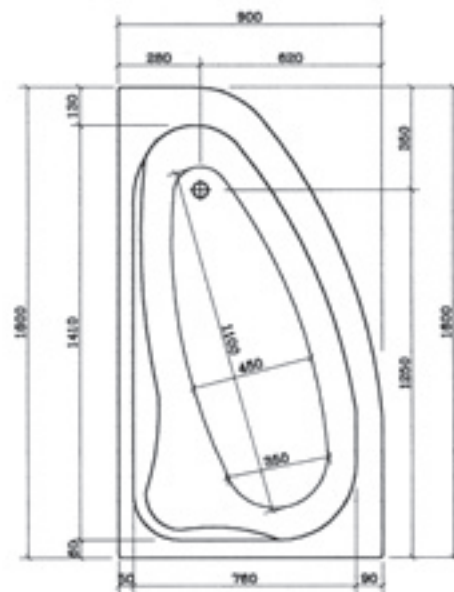

Preisliste siehe Seite 065

CALYPSO 1400

made by *Ideal Standard*

L1400 x B1400 mm

L1400 x B1400 mm

Eckbadewanne 1400 x 1400

- Inklusive Fußgestell, ohne Schürze
- Wasserkapazität 220 Liter

Preisliste siehe Seite 065

made by *Ideal Standard*

L1600 x B900 mm

L1600 x B900 mm

Raumsparwanne 1600 x 900 links

- Inklusive Fußgestell, ohne Schürze
- Wasserkapazität 190 Liter

Preisliste siehe Seite 065

KRETA 1600 LINKS

made by *Ideal Standard*

L1600 x B900 mm

L1600 x B900 mm

Raumsparwanne 1600 x 800 rechts

- Mit ergonomierter Rückenpartie
- Inklusive Fußgestell, ohne Schürze
- Wasserkapazität 175 Liter

Preisliste siehe Seite 065

MAINAU 1600 RECHTS

MAINAU 1600 LINKS

made by *Ideal Standard*

L1600 x B800 mm

L1600 x B800 mm

SYLT 1350

made by *Ideal Standard*

L1350 x B1350 mm

L1350 x B1350 mm