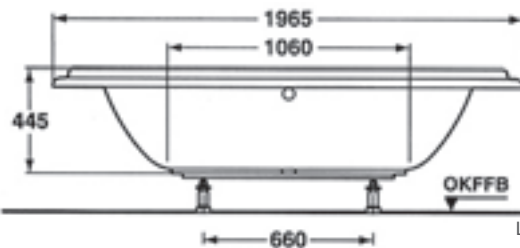

Eckbadewanne 1400 x 1400

- Inklusive Fußgestell, ohne Schürze
- Wasserkapazität 220 Liter

Preisliste siehe Seite 065

MALI 1400

made by *Ideal Standard*

L1400 x B1400 x 445 mm

L1400 x B1400 x 445 mm

Eckbadewanne 1400 x 1400 x 445

Preisliste siehe Seite 065

CALYPSO 1400

made by *Ideal Standard*

L1400 x B1400 mm

L1400 x B1400 mm

Eckbadewanne 1400 x 1400

- Inklusive Fußgestell, ohne Schürze
- Wasserkapazität 220 Liter

Preisliste siehe Seite 065