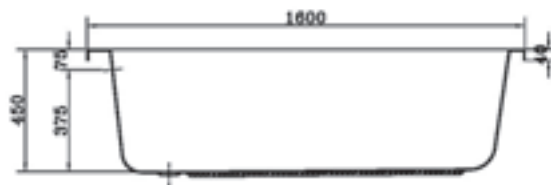

L1600 x B800 mm