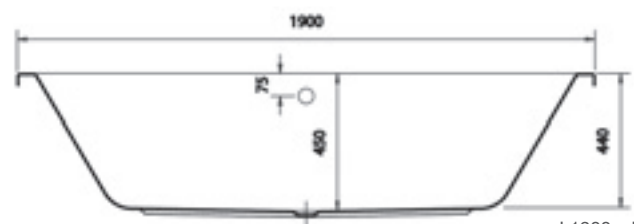

Preisliste siehe Seite 065

Duo-Badewanne 1800 x 800

- Inklusive Fußgestell, ohne Schürze
- Wasserkapazität 240 Liter

Preisliste siehe Seite 065

MADAGASKAR 1800

made by *Ideal Standard*

L1800 x B800 mm

L1800 x B800 mm

Duo-Badewanne 1900 x 900

- Inklusive Fußgestell, ohne Schürze
- Wasserkapazität 285 Liter

Preisliste siehe Seite 065

MADAGASKAR 1900

made by *Ideal Standard*

L1900 x B900 mm

L1900 x B900 mm

RHODOS 1800

made by *Ideal Standard*

L1800 x B800 mm

L1800 x B800 mm

Körperformbadewanne 1800 x 800

- Inklusive Fußgestell, ohne Schürze
- Wasserkapazität 185 Liter

Preisliste siehe Seite 065

CAPRI DELUXE 1700

made by *Ideal Standard*