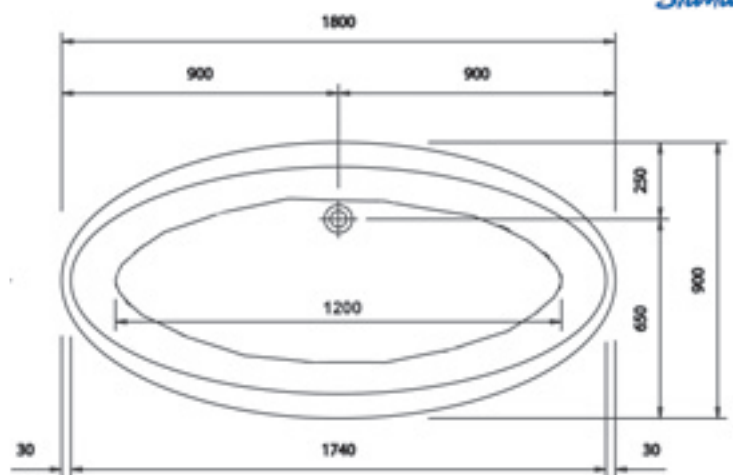

MAINAU 1600 LINKS

made by *Ideal Standard*

L1600 x B800 mm

L1600 x B800 mm

SYLT 1350

made by *Ideal Standard*

L1350 x B1350 mm

L1350 x B1350 mm

Eckbadewanne 1350 x 1350

- Inklusive Fußgestell, ohne Schürze
- Wasserkapazität 190 Liter

Preisliste siehe Seite 065

KUBA 1800

made by *Ideal Standard*

L1800 x B900 mm

L1800 x B900 mm

Ovalbadewanne 1800 x 900

- Inklusive Fußgestell, ohne Schürze
- Wasserkapazität 220 Liter

Preisliste siehe Seite 065

Ovalbadewanne 1900 x 900

- Inklusive Fußgestell, ohne Schürze
- Wasserkapazität 180 Liter

Preisliste siehe Seite 065

LANZAROTE 1900

made by *Ideal Standard*

L1900 x B900 mm

L1900 x B900 mm

Sechseckbadewanne 1950 x 900

- Inklusive Fußgestell, ohne Schürze
- Wasserkapazität 200 Liter

Preisliste siehe Seite 065

CEYLON 1950