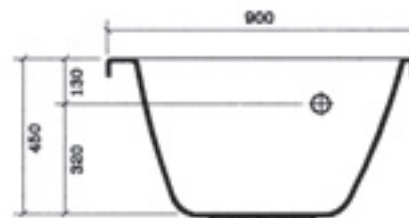

Preisliste siehe Seite 065

CALYPSO 1400

made by *Ideal Standard*

L1400 x B1400 mm

L1400 x B1400 mm

Eckbadewanne 1400 x 1400

- Inklusive Fußgestell, ohne Schürze
- Wasserkapazität 220 Liter

Preisliste siehe Seite 065

KORSIKA 1400

made by *Ideal Standard*

L1400 x B1400 mm

L1400 x B1400 mm

Raumsparwanne 1600 x 900 rechts

- Inklusive Fußgestell, ohne Schürze
- Wasserkapazität 190 Liter

Preisliste siehe Seite 065

KRETA 1600 RECHTS

made by *Ideal Standard*

L1600 x B900 mm

L1600 x B900 mm

Raumsparwanne 1600 x 900 links

- Inklusive Fußgestell, ohne Schürze
- Wasserkapazität 190 Liter

Preisliste siehe Seite 065

KRETA 1600 LINKS

made by *Ideal Standard*