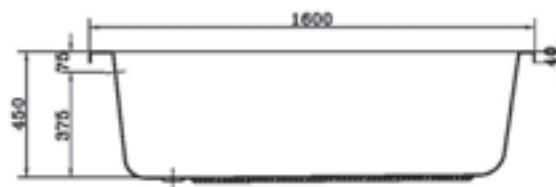

made by *Ideal Standard*

L1600 x B800 mm

L1600 x B800 mm

Raumsparwanne 1600 x 800 links

- Mit ergonomierter Rückenpartie
- Inklusive Fußgestell, ohne Schürze
- Wasserkapazität 175 Liter

Preisliste siehe Seite 065

MAINAU 1600 LINKS

made by *Ideal Standard*

L1600 x B800 mm

L1600 x B800 mm

SYLT 1350

made by *Ideal Standard*

L1350 x B1350 mm

L1350 x B1350 mm