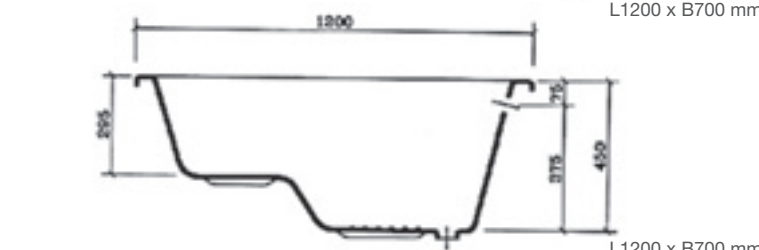

Preisliste siehe Seite 065

KOS 1700

made by *Ideal Standard*

L1700 x B750 mm

L1700 x B750 mm

ELBA NEU 1600

made by *Ideal Standard*

L1600 x B700 mm

L1600 x B700 mm

Körperformbadewanne 1600 x 700

- Inklusive Fußgestell, ohne Schürze
- Wasserkapazität 160 Liter

Preisliste siehe Seite 065

KORFU 1200

made by *Ideal Standard*

L1200 x B700 mm

L1200 x B700 mm