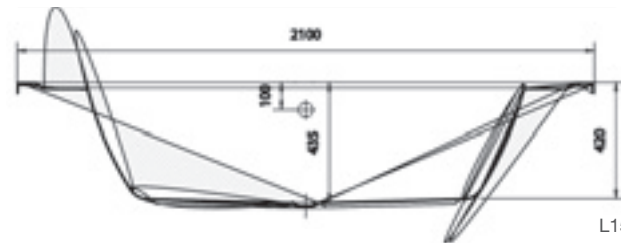

Achteckbadewanne 1800

- Inklusive Fußgestell, ohne Schürze
- Wasserkapazität 480 Liter

Preisliste siehe Seite 065

BERMUDA 1800

made by *Ideal Standard*

Ø 1800 mm

Ø 1800 mm

Eckbadewanne 1400 x 1400

- Inklusive Fußgestell, ohne Schürze
- Wasserkapazität 220 Liter

Preisliste siehe Seite 065

SUMATRA 1400

made by *Ideal Standard*

L1400 x B1400 mm

L1400 x B1400 mm

SUMATRA 1500

made by *Ideal Standard*

L1500 x B1500 mm

L1500 x B1500 mm

Eckbadewanne 1500 x 1500

- Inklusive Fußgestell, ohne Schürze
- Wasserkapazität 280 Liter

Preisliste siehe Seite 065

BALI 1450

made by *Ideal Standard*

L1450 x B1450 mm

L1450 x B1450 mm

Eckbadewanne 1450 x 1450

- Inklusive Fußgestell, ohne Schürze
- Wasserkapazität 210 Liter

Preisliste siehe Seite 065

SAMOS 1400

made by *Ideal Standard*

L1400 x B1400 mm

L1400 x B1400 mm