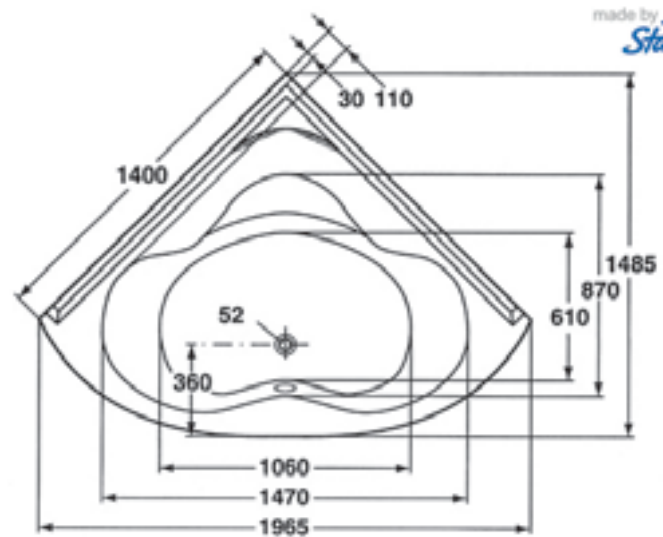

L1500 x B1500 mm

L1500 x B1500 mm

Eckbadewanne 1500 x 1500

- Inklusive Fußgestell, ohne Schürze
- Wasserkapazität 280 Liter

Preisliste siehe Seite 065

BALI 1450

made by *Ideal Standard*

L1450 x B1450 mm

L1450 x B1450 mm

Eckbadewanne 1450 x 1450

- Inklusive Fußgestell, ohne Schürze
- Wasserkapazität 210 Liter

Preisliste siehe Seite 065

SAMOS 1400

made by *Ideal Standard*

L1400 x B1400 mm

L1400 x B1400 mm

Eckbadewanne 1400 x 1400

- Inklusive Fußgestell, ohne Schürze
- Wasserkapazität 220 Liter

Preisliste siehe Seite 065

MALI 1400

made by *Ideal Standard*

L1400 x B1400 x 445 mm

L1400 x B1400 x 445 mm

Eckbadewanne 1400 x 1400 x 445

Preisliste siehe Seite 065

CALYPSO 1400

made by *Ideal Standard*

L1400 x B1400 mm

L1400 x B1400 mm

Eckbadewanne 1400 x 1400

- Inklusive Fußgestell, ohne Schürze
- Wasserkapazität 220 Liter

Preisliste siehe Seite 065