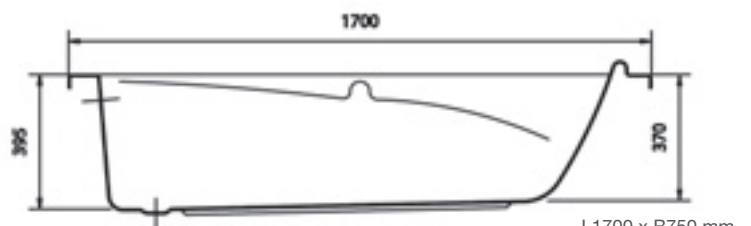

L1700 x B750 mm