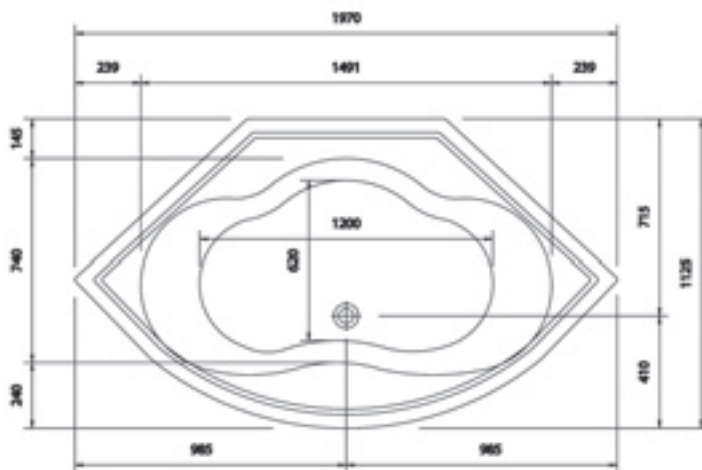

Achteckbadewanne 1800

- Inklusive Fußgestell, ohne Schürze
- Wasserkapazität 480 Liter

Preisliste siehe Seite 065

BERMUDA 1800

made by *Ideal Standard*

Ø 1800 mm

Ø 1800 mm

Eckbadewanne 1400 x 1400

- Inklusive Fußgestell, ohne Schürze
- Wasserkapazität 220 Liter

Preisliste siehe Seite 065

SUMATRA 1400

made by *Ideal Standard*

L1400 x B1400 mm

L1400 x B1400 mm

SUMATRA 1500

made by *Ideal Standard*

L1500 x B1500 mm

L1500 x B1500 mm

Eckbadewanne 1500 x 1500

- Inklusive Fußgestell, ohne Schürze
- Wasserkapazität 280 Liter

Preisliste siehe Seite 065

BALI 1450

made by *Ideal Standard*

L1450 x B1450 mm

L1450 x B1450 mm

Eckbadewanne 1450 x 1450

- Inklusive Fußgestell, ohne Schürze
- Wasserkapazität 210 Liter

Preisliste siehe Seite 065

SAMOS 1400

made by *Ideal Standard*

L1400 x B1400 mm

L1400 x B1400 mm