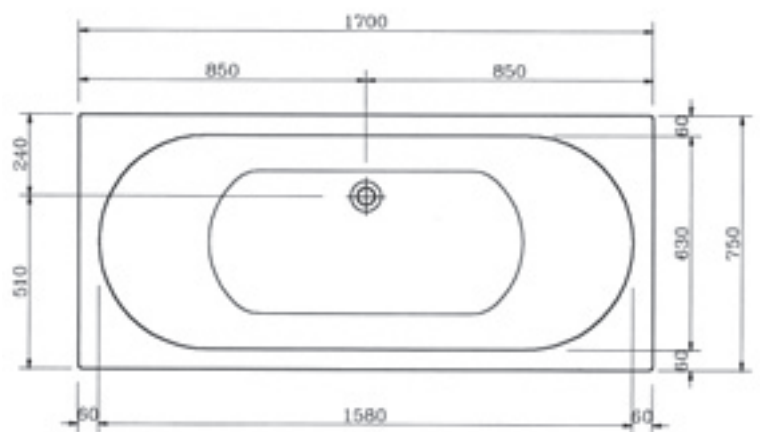

LANZAROTE 1900

made by *Ideal Standard*

L1900 x B900 mm

L1900 x B900 mm

Sechseckbadewanne 1950 x 900

- Inklusive Fußgestell, ohne Schürze
- Wasserkapazität 200 Liter

Preisliste siehe Seite 065

CEYLON 1950

made by *Ideal Standard*

L1950 x B900 mm

L1950 x B900 mm

NAXOS 1800

made by *Ideal Standard*

L1800 x B800 mm

L1800 x B800 mm

Achteckbadewanne 1800 x 800

- Inklusive Fußgestell, ohne Schürze
- Wasserkapazität 200 Liter

Preisliste siehe Seite 065

MADAGASKAR 1700

made by *Ideal Standard*

L1700 x B750 mm

L1700 x B750 mm

Duo-Badewanne 1700 x 750

- Inklusive Fußgestell, ohne Schürze
- Wasserkapazität 180 Liter

Preisliste siehe Seite 065

Duo-Badewanne 1800 x 800

- Inklusive Fußgestell, ohne Schürze
- Wasserkapazität 240 Liter

Preisliste siehe Seite 065

MADAGASKAR 1800

made by *Ideal Standard*

L1800 x B800 mm

L1800 x B800 mm