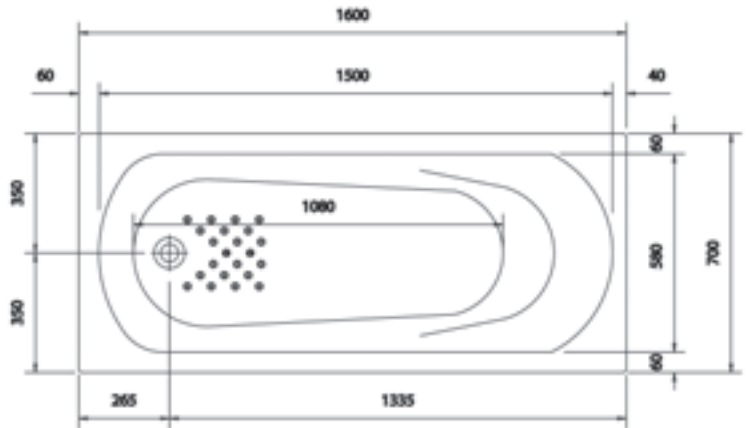

- Inklusive Fußgestell, ohne Schürze
- Wasserkapazität 175 Liter

Preisliste siehe Seite 065

CAPRI 1700

made by *Ideal Standard*

L1700 x B750 mm

L1700 x B750 mm

Körperformbadewanne 1700 x 750

- Inklusive Fußgestell, ohne Schürze
- Wasserkapazität 170 Liter

Preisliste siehe Seite 065

KOS 1700

made by *Ideal Standard*

L1700 x B750 mm

L1700 x B750 mm

ELBA NEU 1600

made by *Ideal Standard*

L1600 x B700 mm

L1600 x B700 mm

Körperformbadewanne 1600 x 700

- Inklusive Fußgestell, ohne Schürze
- Wasserkapazität 160 Liter

Preisliste siehe Seite 065

KORFU 1200

made by *Ideal Standard*

L1200 x B700 mm

L1200 x B700 mm