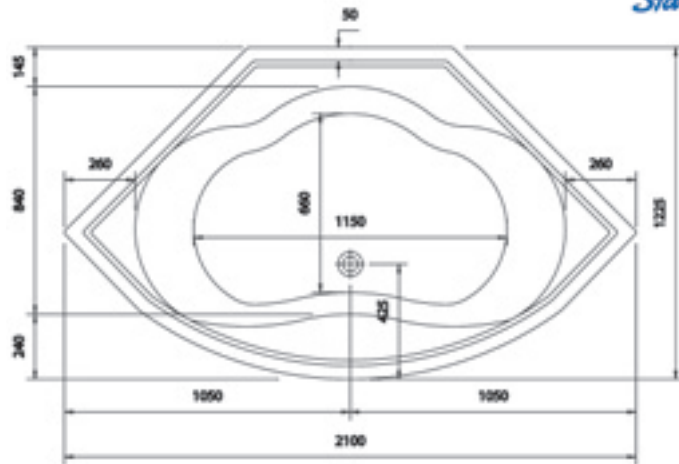

Achteckbadewanne 1800

- Inklusive Fußgestell, ohne Schürze
- Wasserkapazität 480 Liter

Preisliste siehe Seite 065

BERMUDA 1800

made by *Ideal Standard*

Ø 1800 mm

Ø 1800 mm

Eckbadewanne 1400 x 1400

- Inklusive Fußgestell, ohne Schürze
- Wasserkapazität 220 Liter

Preisliste siehe Seite 065

SUMATRA 1400

made by *Ideal Standard*

L1400 x B1400 mm

L1400 x B1400 mm

SUMATRA 1500

made by *Ideal Standard*

L1500 x B1500 mm

L1500 x B1500 mm

Eckbadewanne 1500 x 1500

- Inklusive Fußgestell, ohne Schürze
- Wasserkapazität 280 Liter

Preisliste siehe Seite 065

BALI 1450

made by *Ideal Standard*

L1450 x B1450 mm

L1450 x B1450 mm

Eckbadewanne 1450 x 1450

- Inklusive Fußgestell, ohne Schürze
- Wasserkapazität 210 Liter

Preisliste siehe Seite 065

SAMOS 1400

made by *Ideal Standard*

L1400 x B1400 mm

L1400 x B1400 mm