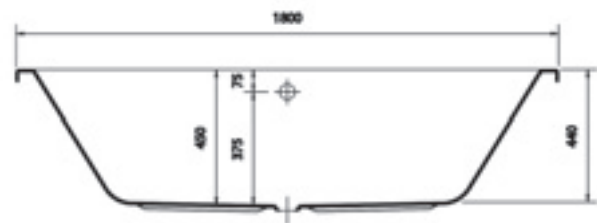

- Inklusive Fußgestell, ohne Schürze
- Wasserkapazität 200 Liter

Preisliste siehe Seite 065

MADAGASKAR 1700

made by *Ideal Standard*

L1700 x B750 mm

L1700 x B750 mm

Duo-Badewanne 1700 x 750

- Inklusive Fußgestell, ohne Schürze
- Wasserkapazität 180 Liter

Preisliste siehe Seite 065

Duo-Badewanne 1800 x 800

- Inklusive Fußgestell, ohne Schürze
- Wasserkapazität 240 Liter

Preisliste siehe Seite 065

MADAGASKAR 1800

made by *Ideal Standard*

L1800 x B800 mm

L1800 x B800 mm

Duo-Badewanne 1900 x 900

- Inklusive Fußgestell, ohne Schürze
- Wasserkapazität 285 Liter

Preisliste siehe Seite 065

MADAGASKAR 1900

made by *Ideal Standard*

L1900 x B900 mm

L1900 x B900 mm

RHODOS 1800