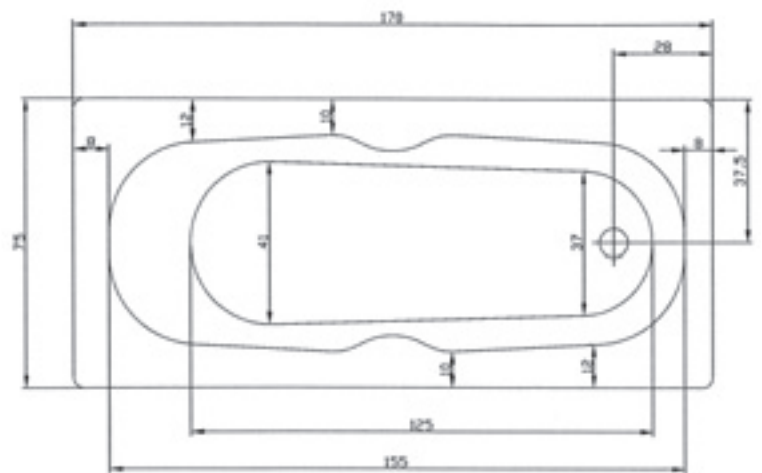

VENUS 1400

L1400 x B1400 mm

Eckbadewanne 1400 x 1400

- Aus Acryl/ABS
- Ohne Ventil, Inklusive Fußgestell, ohne Schürze
- Wasserkapazität 170 Liter

Preisliste siehe Seite 067

L1400 x B1400 mm

NEPTUN 1700

L1700 x B750 mm

Körperformbadewanne 1700 x 750

- Aus Acryl/ABS
- Ohne Ventil, Inklusive Fußgestell, ohne Schürze
- Wasserkapazität 192 Liter

Preisliste siehe Seite 067

L1700 x B750 mm