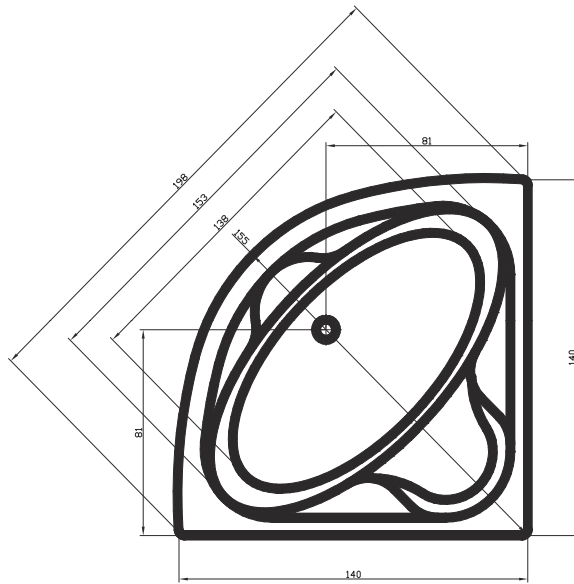

VENUS 1400

L1400 x B1400 mm

Eckbadewanne 1400 x 1400

- Aus Acryl/ABS
- Ohne Ventil, Inklusive Fußgestell, ohne Schürze
- Wasserkapazität 170 Liter

Preisliste siehe Seite 067

L1400 x B1400 mm

NEPTUN 1700

L1700 x B750 mm

Körperformbadewanne 1700 x 750

- Aus Acryl/ABS
- Ohne Ventil, Inklusive Fußgestell, ohne Schürze
- Wasserkapazität 192 Liter

Preisliste siehe Seite 067

L1700 x B750 mm