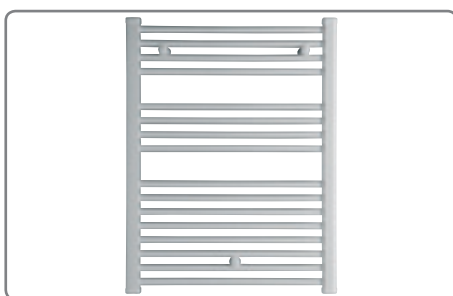

PREMIER 02

- 600x780 mm
- Gerade
- 415 W

F6007801-0101 weiss mit Seitenanschluss
F6007801-0201 weiss mit Mittenanschluss

98,00
129,00