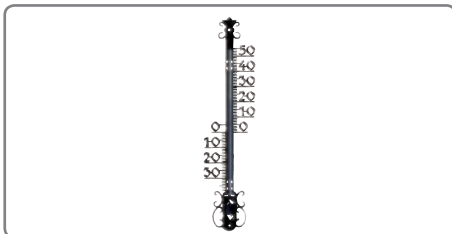

2,55

HAUSWANDTHERMOMETER 480 MM

- 470x100x22 mm

F653-48 Kunststoff schwarz

4,80

HAUSWANDTHERMOMETER 170 MM

- 170x40x10 mm

F653-17 Kunststoff schwarz