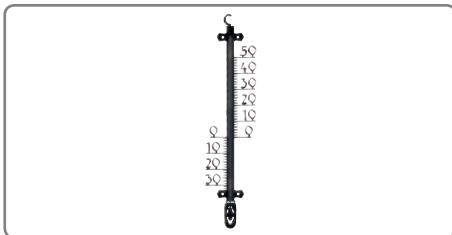

THERMOMETER

HAUSWANDTHERMOMETER 420 MM

- 405x95x17 mm

F672-42 Metallausführung

15,00

HAUSWANDTHERMOMETER 270 MM

- 260x60x11 mm

F653-27 Kunststoff schwarz