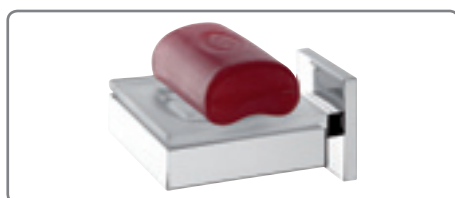

### DOPP.-BECHERHALTER

- B/H/T: 165x115x103 mm

F28272-03 Edelstahl verchromt  
F28272-09 Edelstahl gebürstet

**50,00**  
**50,00**

### DENTAL-SET

- B/H/T: 165x115x103 mm

F28282-03 Edelstahl verchromt  
F28282-09 Edelstahl gebürstet

**52,50**  
**52,50**