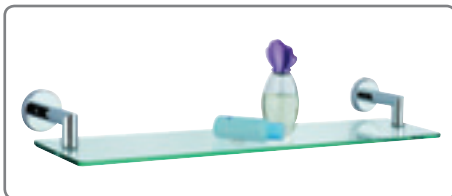

GLASABLAGE CA. 500 MM

F701111891-010 chrom
F701111891-012 chrom matt

22,10
24,40