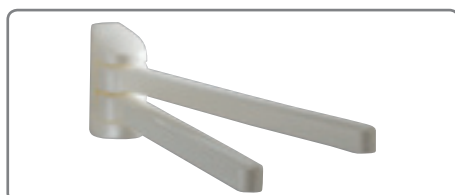

**3,90**

**SEIFENSCHALE**

● 135x100x32 mm

F50500-00 weiss

**2,70**

**HANDTUCHHALTER 2-ARMIG**

● 45x400x100 mm

F50300-00 weiss