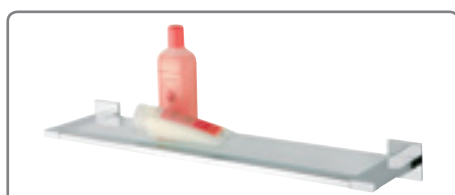

GLASABLAGE

- B/H/T: 585x50x143 mm

F28342-03 Edelstahl verchromt
F28342-09 Edelstahl gebürstet

85,50
85,50