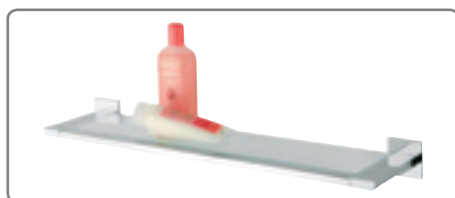

### SEIFENSCHALE

- B/H/T: 80x50x103 mm

F28302-03 Edelstahl verchromt  
F28302-09 Edelstahl gebürstet

**32,00**  
**32,00**

### SEIFENSPENDER

- B/H/T: 80x160x103 mm

F28352-03 Edelstahl verchromt  
F28352-09 Edelstahl gebürstet

**43,30**  
**43,30**