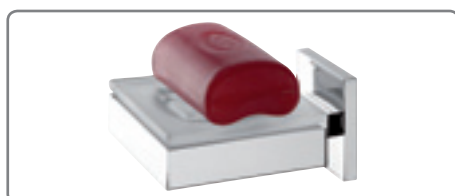

### DOPP.-BECHERHALTER

- B/H/T: 165x115x103 mm

F28272-03 Edelstahl verchromt  
F28272-09 Edelstahl gebürstet

**50,00**  
**50,00**

### DENTAL-SET

- B/H/T: 165x115x103 mm

F28282-03 Edelstahl verchromt  
F28282-09 Edelstahl gebürstet

**52,50**  
**52,50**