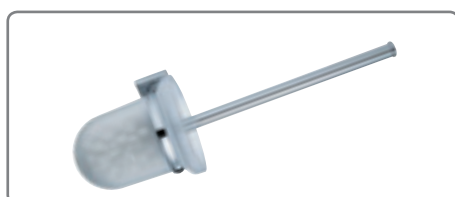

WC-BÜRSTENGARNITUR

F701114594-010 chrom

22,00