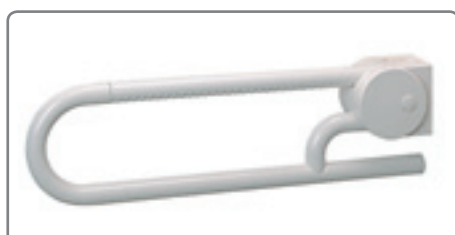

KLAPPGRIFF

- Pulverbeschichtete Aluminium-Profilrohre
- Nylonverbindungen und Polyamid-Grifffläche

F1525640 640 mm weiss bis 100 kg belastbar **167,90**
F1525740 740 mm weiss bis 100 kg belastbar **171,00**