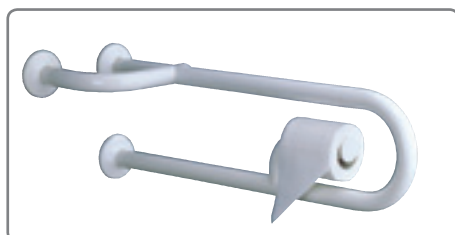

### WANNENHALTEGRIFF 90°

- Pulverbeschichtete Aluminium-Profilrohre
- Nylonverbindungen und Polyamid-Grifffläche

F1525442 A 590 - B 440 mm weiss bis 150 kg belastbar

**99,50**

F1525443 A 690 - B 440 mm weiss bis 150 kg belastbar

### WANNENHALTEGRIFF 145°

- Pulverbeschichtete Aluminium-Profilrohre
- Nylonverbindungen und Polyamid-Grifffläche

F1525440 A 590 - B 440 mm weiss bis 150 kg belastbar (auf Bestellung)

**99,50**

### KLAPPGRIFF MIT PAPIERROLLENHALTER

- Pulverbeschichtete Aluminium-Profilrohre
- Nylonverbindungen und Polyamid-Grifffläche

F1525047 640 mm weiss bis 100 kg belastbar (auf Bestellung) **220,60**  
 F1525048 740 mm weiss bis 100 kg belastbar (auf Bestellung) **223,80**