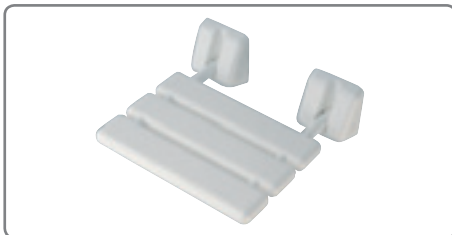

### ANIMO-MULTI BADEHILFE (SITZ UND STÜTZE)

- B/T: 400-600x320 mm
- Lässt sich in jeder gewünschten Höhe und in jedem erforderlichen Winkel in der Badewanne fixieren

F15250131 weiss bis 90 kg belastbar

**97,40**