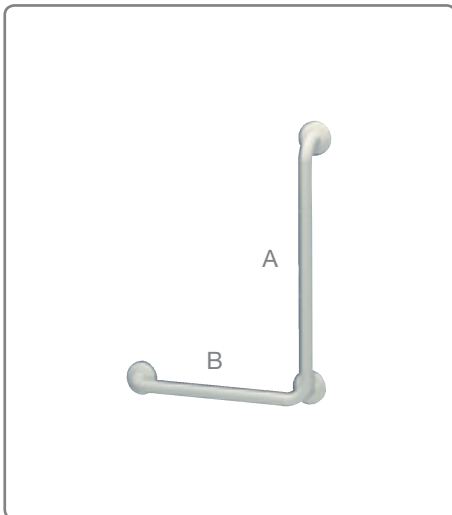

WANNENHALTEGRIFF 90°

- Pulverbeschichtete Aluminium-Profilrohre
- Nylonverbindungen und Polyamid-Grifffläche

F1525442 A 590 - B 440 mm weiss bis 150 kg belastbar

99,50

F1525443 A 690 - B 440 mm weiss bis 150 kg belastbar

104,10

F1525541 A 690 - B 540 mm weiss bis 150 kg belastbar

107,00